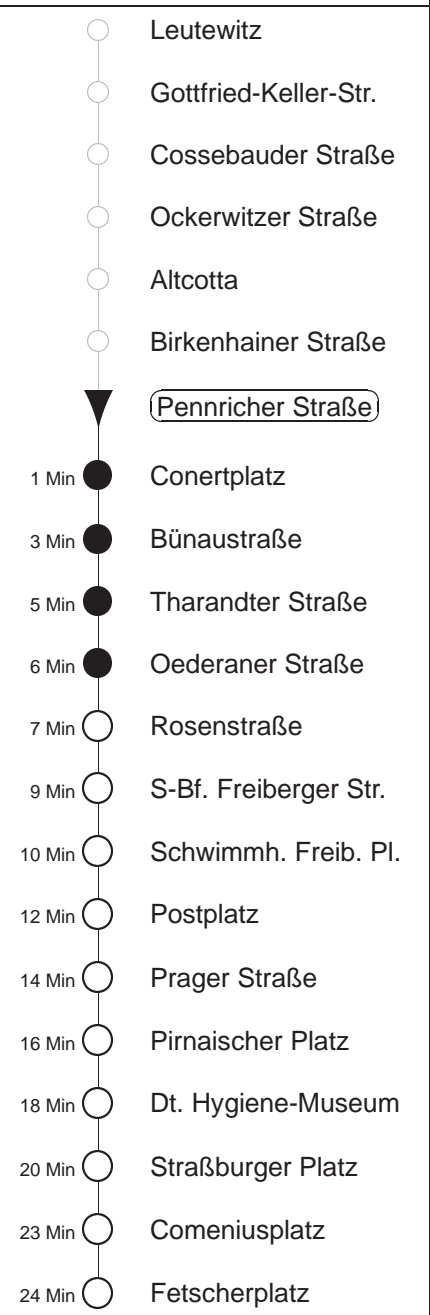

Richtung: **Fetscherplatz** Haltestelle: **Pennricher Straße**

Stunden	Minuten	
<b>MONTAG bis FREITAG</b>		
4	25P	48*
5	17*	37* 57*
6	10*	20* 30* 40* 50*
7.....18	00*	10* 20* 30* 40* 50*
19	00*	08* 23* 38* 53*
20.....21	08*	23* 38* 53*
22.....0	19*	49*
1.....3	11 $\diamond$ 6	41 $\square$
<b>SONNABEND</b>		
4	25P	49*
5.....6	19*	49*
7	19*	48*
8	18*	38* 53*
9.....21	08*	23* 38* 53*
22.....0	19*	49*
1.....2	11 $\square$	41 $\square$
3	11 $\square$	41 $\square$ 55
<b>SONNTAG, 11.08.24</b>		
4	25P	49*
5	19*	49F
6	19F	49F
7	19F	49 $\oplus$ $\ominus$
8	19 $\oplus$ $\ominus$	48 $\oplus$ $\ominus$
9	18 $\oplus$ $\ominus$	38 $\oplus$ $\ominus$ 53 $\oplus$ $\ominus$
10.....15	08 $\oplus$ $\ominus$	23 $\oplus$ $\ominus$ 38 $\oplus$ $\ominus$ 53 $\oplus$ $\ominus$
16	08 $\oplus$ $\ominus$	23* 38* 53*
17.....19	08*	23* 38* 53*
20	08*	23* 38* 54*
21.....0	19*	49*
1.....2	11 $\diamond$ 6	41 $\square$
3	11 $\diamond$ 6	41 $\square$ 55

F = ab Straßburger Platz über Krhs. St. Joseph-Stift zum Fetscherplatz  
 \* = ab Straßburger Platz über Comeniusplatz und nur bis Fetscherplatz  
 P = bis Postplatz  
 $\square$  = ab Tharandter Straße weiter als Linie 6  
 $\oplus$  $\ominus$  = zwischen S-Bf.Freiburger Str. und Pirnaischer Pl. über Hauptbahnhof  
 $\diamond$  = verkehrt nur in den Nächten vor Samstag, vor Sonntag und vor Feiertag