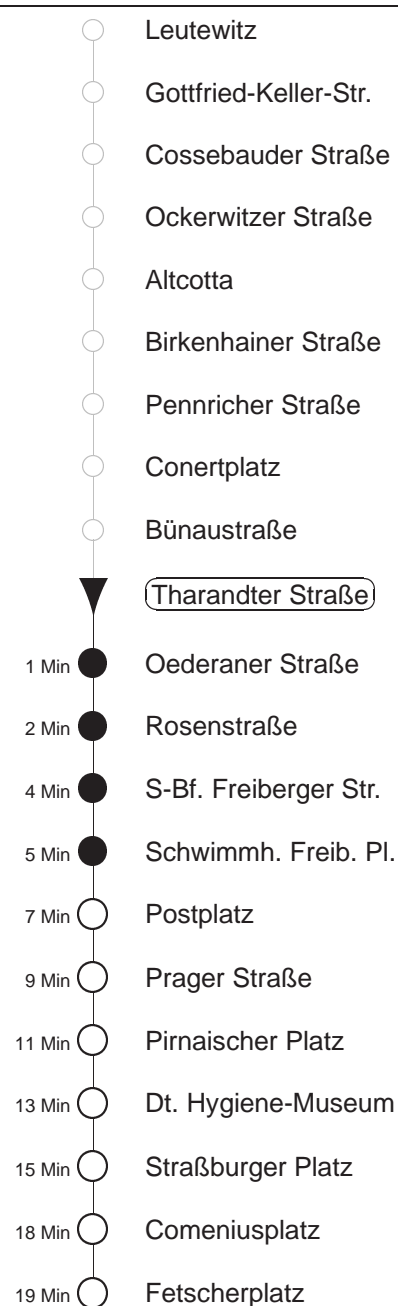

Richtung: **Fetscherplatz**

Haltestelle: **Tharandter Straße**

Stunden	Minuten					
MONTAG bis FREITAG						
3	59P					
4	29P	53*				
5	22*	42*				
6	02*	15*	25*	35*	45*	55*
7.....18	05*	15*	25*	35*	45*	55*
19	05*	13*	28*	43*	58*	
20.....21	13*	28*	43*	58*		
22.....0	23*	53*				
SONNABEND						
4	29P	53*				
5.....7	23*	53*				
8	23*	43*	58*			
9.....21	13*	28*	43*	58*		
22.....0	23*	53*				
1.....2	- In dieser(n) Stunde(n) keine Abfahrt(en) -					
3	59					
SONNTAG, 11.08.24						
4	29P	53*				
5	23*	53F				
6	23F	53F				
7	23F	53⊕⊕				
8	23⊕⊕	53⊕⊕				
9	23⊕⊕	43⊕⊕	58⊕⊕			
10.....15	13⊕⊕	28⊕⊕	43⊕⊕	58⊕⊕		
16	13⊕⊕	28*	43*	58*		
17.....20	13*	28*	43*	58*		
21.....0	23*	53*				
1.....2	- In dieser(n) Stunde(n) keine Abfahrt(en) -					
3	59					

F = ab Straßburger Platz über Krhs. St. Joseph-Stift zum Fetscherplatz
 * = ab Straßburger Platz über Comeniusplatz und nur bis Fetscherplatz
 P = bis Postplatz
 ⊕⊕ = zwischen S-Bf.Freiburger Str. und Pirnaischer Pl. über Hauptbahnhof