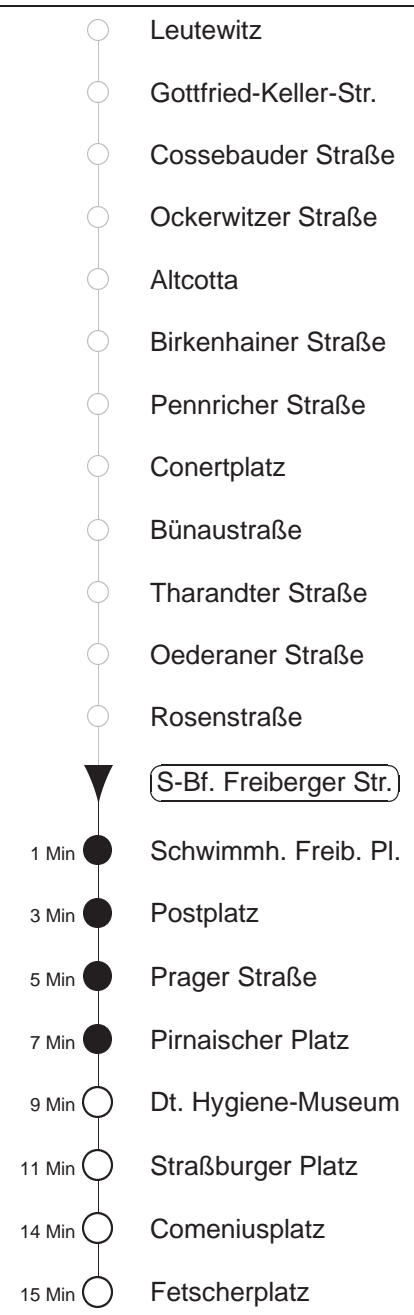

Richtung: **Fetscherplatz** Haltestelle: **S-Bf. Freiburger Straße**

Stunden	Minuten			
MONTAG bis FREITAG				
4	03P	33P	57*	
5	26*	46*		
6	06*	19*	29*	39* 49* 59*
7.....18	09*	19*	29*	39* 49* 59*
19	09*	17*	32*	47*
20.....21	02*	17*	32*	47*
22	02*	27*	57*	
23.....0	27*	57*		
SONNABEND				
4	03P	33P	57*	
5.....7	27*	57*		
8	27*	47*		
9.....21	02*	17*	32*	47*
22	02*	27*	57*	
23.....0	27*	57*		
SONNTAG, 11.08.24				
4	03P	33P	57*	
5	27*	57F		
6	27F	57F		
7	27F			
8.....15	- In dieser(n) Stunde(n) keine Abfahrt(en) -			
16	32*	47*		
17.....20	02*	17*	32*	47*
21	02*	27*	57*	
22.....0	27*	57*		

F = ab Straßburger Platz über Krhs. St. Joseph-Stift zum Fetscherplatz
* = ab Straßburger Platz über Comeniusplatz und nur bis Fetscherplatz
P = bis Postplatz