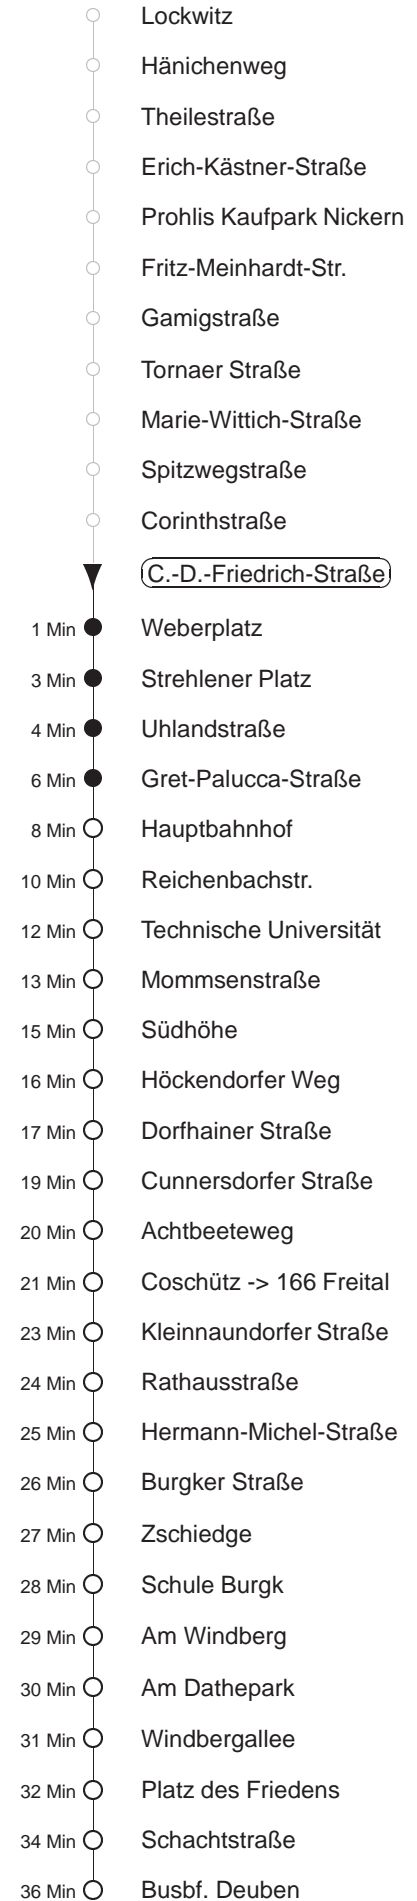

Richtung: **Freital** Haltestelle: **C.-D.-Friedrich-Straße**

Stunden	Minuten						
MONTAG bis FREITAG							
4	24	44 ^T ^A					
5	04	19 ^M	33 ^M	43	54 ^M		
6	04	14	24	33 ^M	42	52 ^M	58 ^C
7	04	15 ^M	26	36 ^M	46	56 ^M	
8.....16	06	16 ^M	26	36 ^M	46	56 ^M	
17	06	16 ^M	26	36 ^M	46	56 ^S	
18	06 ^M	16	26 ^M	39	53 ^M		
19	08	23 ^M	38	53 ^M			
20	08	23 ^{AK}	38	54 ^{AK}			
21	09	27 ^Z	51 ^H				
22.....0	19 ^T ^A ^Z	49 ^T ^A ^Z					
1	- In dieser(n) Stunde(n) keine Abfahrt(en) -						
2	28 ^{HS}						
SONNABEND							
4	49 ^Z						
5	19 ^Z	49 ^T ^A					
6	19 ^T ^A	49 ^T ^A					
7	19 ^T ^A	48					
8	08	23 ^{AK}	38	53 ^M			
9	08	23 ^M	38	53 ^M			
10	08	23 ^M	39	54 ^M			
11.....16	09	24 ^M	39	54 ^M			
17	09	24 ^M	38	53 ^M			
18.....19	08	23 ^M	38	53 ^M			
20	08	23 ^{AK}	38	54 ^{AK}			
21	09	27 ^Z	49 ^H				
22.....0	19 ^Z	49 ^Z					
1	- In dieser(n) Stunde(n) keine Abfahrt(en) -						
2	28 ^{HS}						
SONN- und FEIERTAG							
4	49 ^Z						
5.....6	19 ^Z	49 ^Z					
7	19 ^T ^A	49					
8	18	49 ^M					
9.....19	08	23 ^M	38	53 ^M			
20	08	23 ^{AK}	38	54 ^{AK}			
21	09	27 ^Z	49 ^H				
22.....0	19 ^Z	49 ^Z					
1	- In dieser(n) Stunde(n) keine Abfahrt(en) -						
2	28 ^{HS}						

H = bis Hauptbahnhof
 S = bis Südhöhe
 AK = ab Südhöhe nach Altkaitz
 HS = Li. H/S, ab Hbf. zum Postplatz, nur vor Sonnabend, Sonn- und Feiertagen
 C = bis Coschütz
 Z = bis Freital-Burgk, Zschiedge
 T^A = ab Südhöhe Taxianschl. n. Kaitz auf Bestellg. Tel.: 0351/857-1111
 M = ab Südhöhe nach Mockritz