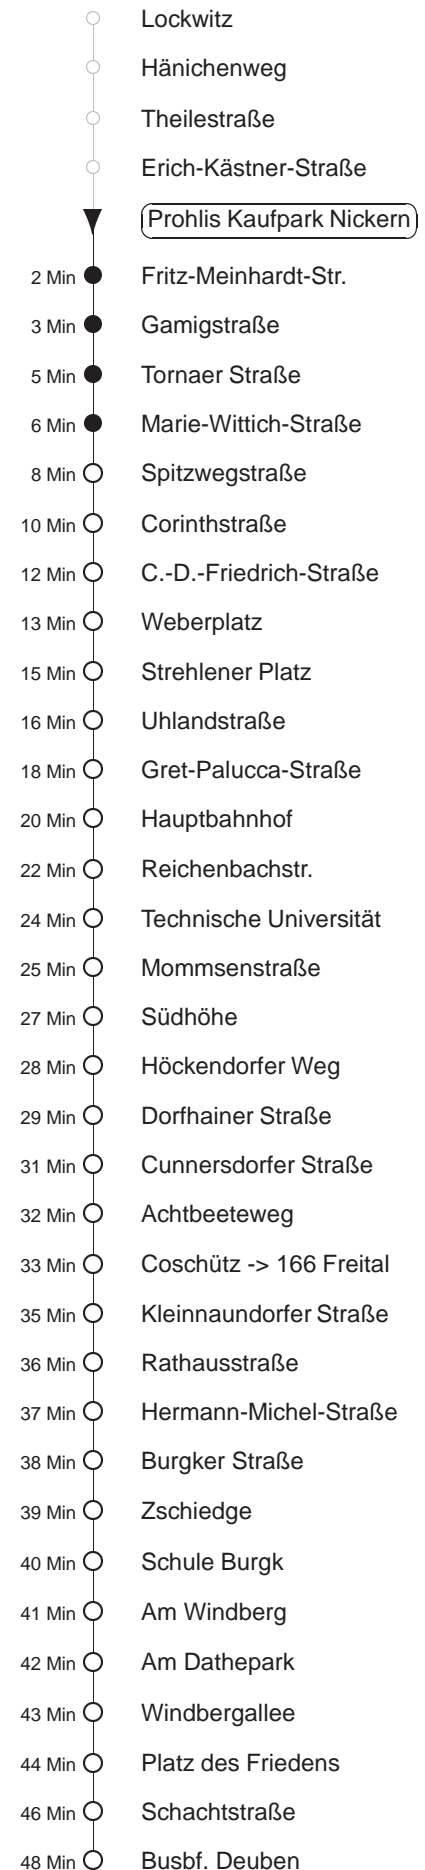

Richtung: **Freital**

Haltestelle: **Prohlis Kaufp. Nickern**

Stunden	Minuten		
MONTAG bis FREITAG			
4	14▽	34	54
5	09Ⓜ	23Ⓜ	33▽ 42Ⓜ 52
6	02▽	12	21Ⓜ 30 40Ⓜ 46 52▽
7	03Ⓜ	14	24Ⓜ 34 44Ⓜ 54
8.....16	04Ⓜ	14	24Ⓜ 34 44Ⓜ 54
17	04Ⓜ	14	24Ⓜ 34 44 54Ⓜ
18	04	14Ⓜ	27 41Ⓜ 56
19	11Ⓜ	26	41Ⓜ 56
20	11AK	26	44AK 59
21	17Z	27Φ	41H
22	09Z	21Φ	39Z
23	09Z	39Z	
0	09Z	39Z	59Φ
1	- In dieser(n) Stunde(n) keine Abfahrt(en) -		
2	19HS		
SONNABEND			
4	39Z		
5	09Z 39		
6	09 39		
7	09 38 57▽		
8	11AK	26	41Ⓜ 56
9	11Ⓜ	26	41Ⓜ 56
10	11Ⓜ	27	42Ⓜ 57
11.....16	12Ⓜ	27	42Ⓜ 57
17	12Ⓜ	26	41Ⓜ 56
18.....19	11Ⓜ	26	41Ⓜ 56
20	11AK	26	44AK 59
21	17Z	39H	
22	02Φ	09Z	39Z
23	09Z	39Z	
0	09Z	39Z	59Φ
1	- In dieser(n) Stunde(n) keine Abfahrt(en) -		
2	19HS		
SONN- und FEIERTAG			
4	39Z		
5.....6	09Z 39Z		
7	09 39		
8	07	37Ⓜ	56
9.....19	11Ⓜ	26	41Ⓜ 56
20	11AK	26	44AK 59
21	17Z	31Φ	39H
22	09Z	21Φ	39Z
23	09Z	39Z	
0	09Z	39Z	59Φ
1	- In dieser(n) Stunde(n) keine Abfahrt(en) -		
2	19HS		

Φ = bis Spitzwegstraße
 H = bis Hauptbahnhof
 AK = ab Südhöhe nach Altkaitz
 HS = Li. H/S, ab Hbf. zum Postplatz, nur vor Sonnabend, Sonn- und Feiertagen
 Z = bis Freital-Burgk, Zschiedge
 Ⓜ = ab Südhöhe nach Mockritz
 ▽ = Abfahrt in der Gleisschleife