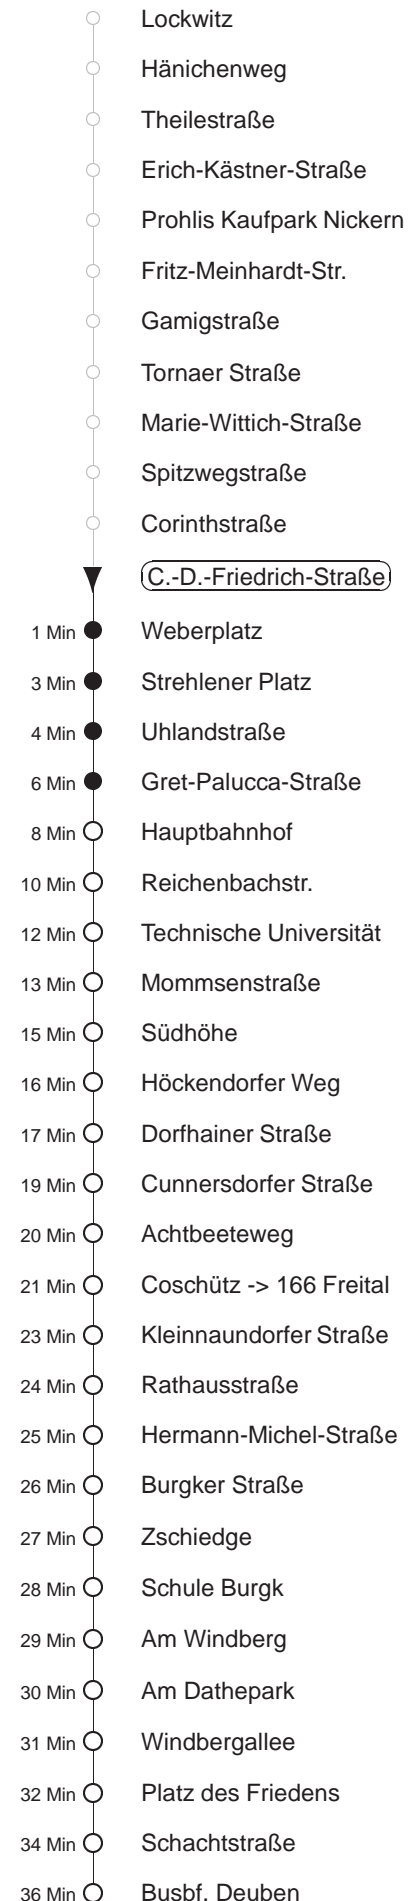

Richtung: **Freital** Haltestelle: **C.-D.-Friedrich-Straße**

Stunden	Minuten						
MONTAG bis FREITAG							
4	24	44 ^T ^A					
5	04	19 ^M	33 ^M	43	54 ^M		
6	04	14	24	33 ^M	42	52 ^M	58 ^C
7	04	15 ^M	26	36 ^M	46	56 ^M	
8.....16	06	16 ^M	26	36 ^M	46	56 ^M	
17	06	16 ^M	26	36 ^M	46	56 ^S	
18	06 ^M	16	26 ^M	39	53 ^M		
19	08	23 ^M	38	53 ^M			
20	08	23 ^{AK}	38	54 ^{AK}			
21	09	27 ^Z	51 ^H				
22.....0	19 ^T ^A ^Z	49 ^T ^A ^Z					
1	- In dieser(n) Stunde(n) keine Abfahrt(en) -						
2	28 ^{HS}						
SONNABEND							
4	49 ^Z						
5	19 ^Z	49 ^T ^A					
6	19 ^T ^A	49 ^T ^A					
7	19 ^T ^A	48					
8	08	23 ^{AK}	38	53 ^M			
9	08	23 ^M	38	53 ^M			
10	08	23 ^M	39	54 ^M			
11.....16	09	24 ^M	39	54 ^M			
17	09	24 ^M	38	53 ^M			
18.....19	08	23 ^M	38	53 ^M			
20	08	23 ^{AK}	38	54 ^{AK}			
21	09	27 ^Z	49 ^H				
22.....0	19 ^Z	49 ^Z					
1	- In dieser(n) Stunde(n) keine Abfahrt(en) -						
2	28 ^{HS}						
SONN- und FEIERTAG							
4	49 ^Z						
5.....6	19 ^Z	49 ^Z					
7	19 ^T ^A	49					
8	18	49 ^M					
9.....19	08	23 ^M	38	53 ^M			
20	08	23 ^{AK}	38	54 ^{AK}			
21	09	27 ^Z	49 ^H				
22.....0	19 ^Z	49 ^Z					
1	- In dieser(n) Stunde(n) keine Abfahrt(en) -						
2	28 ^{HS}						

H = bis Hauptbahnhof
 S = bis Südhöhe
 AK = ab Südhöhe nach Altkaitz
 HS = Li. H/S, ab Hbf. zum Postplatz, nur vor Sonnabend, Sonn- und Feiertagen
 C = bis Coschütz
 Z = bis Freital-Burgk, Zschiedge
 T^A = ab Südhöhe Taxianschl. n. Kaitz auf Bestellg. Tel.: 0351/857-1111
 M = ab Südhöhe nach Mockritz