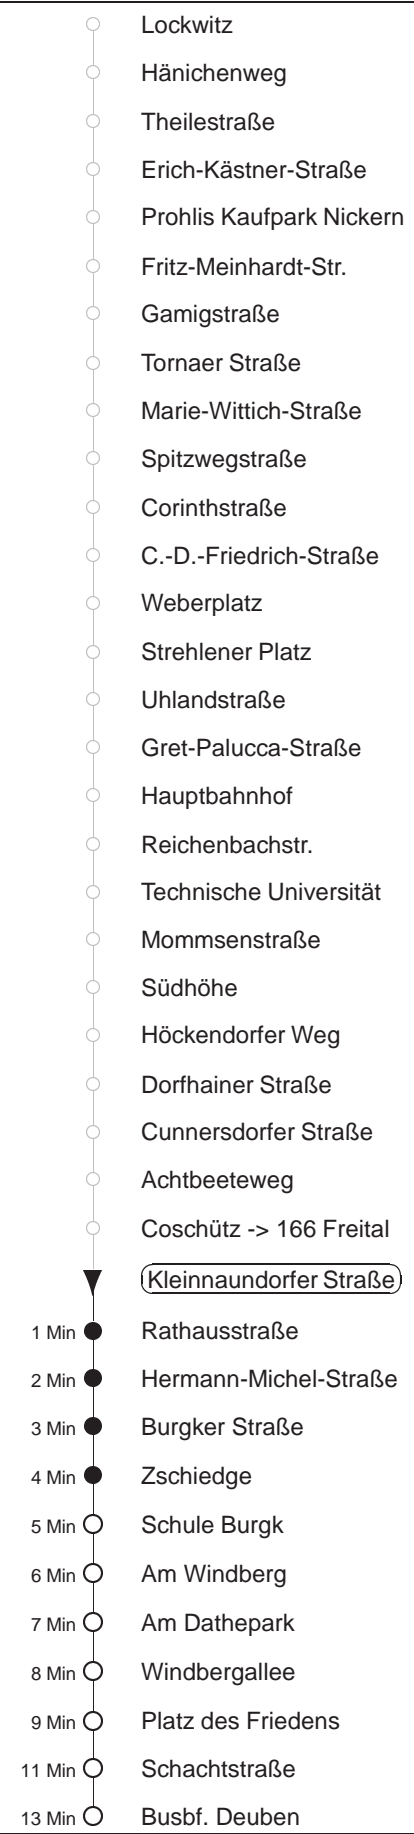

Richtung: **Freital** Haltestelle: **Kleinnaundorfer Straße**

Stunden	Minuten		
<b>MONTAG bis FREITAG</b>			
4	07TZ	42	
5	02	21	41
6	01	24	44
7	04	27	49
8.....17	09	29	49
18	09	39	
19	00	28	58
20	28	58	
21	28	45Z	
22	11Z	37Z	
23.....0	07Z	37Z	
1	07Z	37T◇Z	
2.....3	07TZ	37T◇Z	
<b>SONNABEND</b>			
4	07TZ	37TZ	
5	07Z	37Z	
6.....7	06	36	
8	05	26	58
9	28	58	
10	28	59	
11	30		
12.....16	00	30	
17	00	30	58
18.....20	28	58	
21	28	45Z	
22	10Z	37Z	
23.....0	07Z	37Z	
1	07Z	37TZ	
2.....3	07TZ	37TZ	
<b>SONN- und FEIERTAG</b>			
4	07TZ	37TZ	
5.....6	07Z	37Z	
7	07Z	36	
8	06	36	56
9.....20	28	58	
21	28	45Z	
22	10Z	37Z	
23.....0	07Z	37Z	
1	07Z	37T◇Z	
2.....3	07TZ	37T◇Z	

T = Taxi; nur auf Bestellung spätestens 20 min. vor Abfahrt, Tel. 0351/8571111  
Z = bis Freital-Burgk, Zschiege  
◇ = verkehrt nur in den Nächten vor Samstag, vor Sonntag und vor Feiertag