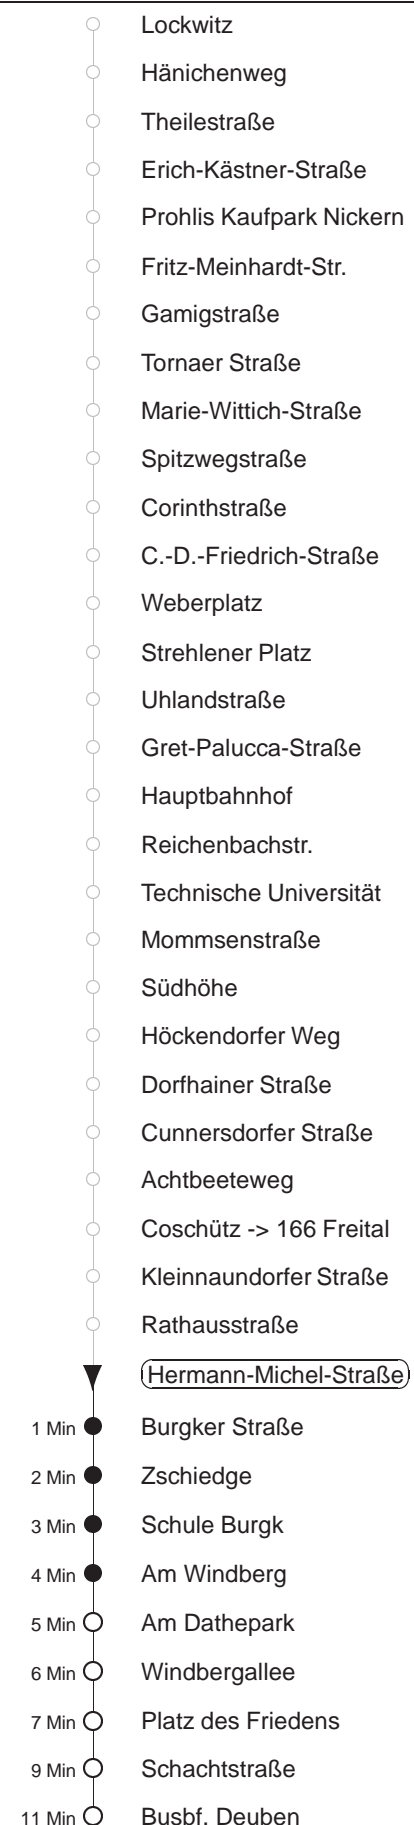

Richtung: **Freital** Haltestelle: **Hermann-Michel-Straße**

Stunden	Minuten		
MONTAG bis FREITAG			
4	09TZ	44	
5	04	23	43
6	03	26	46
7	06	29	51
8.....17	11	31	51
18	11	41	
19	02	30	
20	00	30	
21	00	30	47Z
22	13Z	39Z	
23.....0	09Z	39Z	
1	09Z	39T◇Z	
2.....3	09TZ	39T◇Z	
SONNABEND			
4	09TZ	39TZ	
5	09Z	39Z	
6.....7	08	38	
8	07	28	
9.....10	00	30	
11	01	32	
12.....17	02	32	
18.....20	00	30	
21	00	30	47Z
22	12Z	39Z	
23.....0	09Z	39Z	
1	09Z	39TZ	
2.....3	09TZ	39TZ	
SONN- und FEIERTAG			
4	09TZ	39TZ	
5.....6	09Z	39Z	
7	09Z	38	
8	08	38	58
9	30		
10.....20	00	30	
21	00	30	47Z
22	12Z	39Z	
23.....0	09Z	39Z	
1	09Z	39T◇Z	
2.....3	09TZ	39T◇Z	

T = Taxi; nur auf Bestellung spätestens 20 min. vor Abfahrt, Tel. 0351/8571111
Z = bis Freital-Burgk, Zschiege
◇ = verkehrt nur in den Nächten vor Samstag, vor Sonntag und vor Feiertag