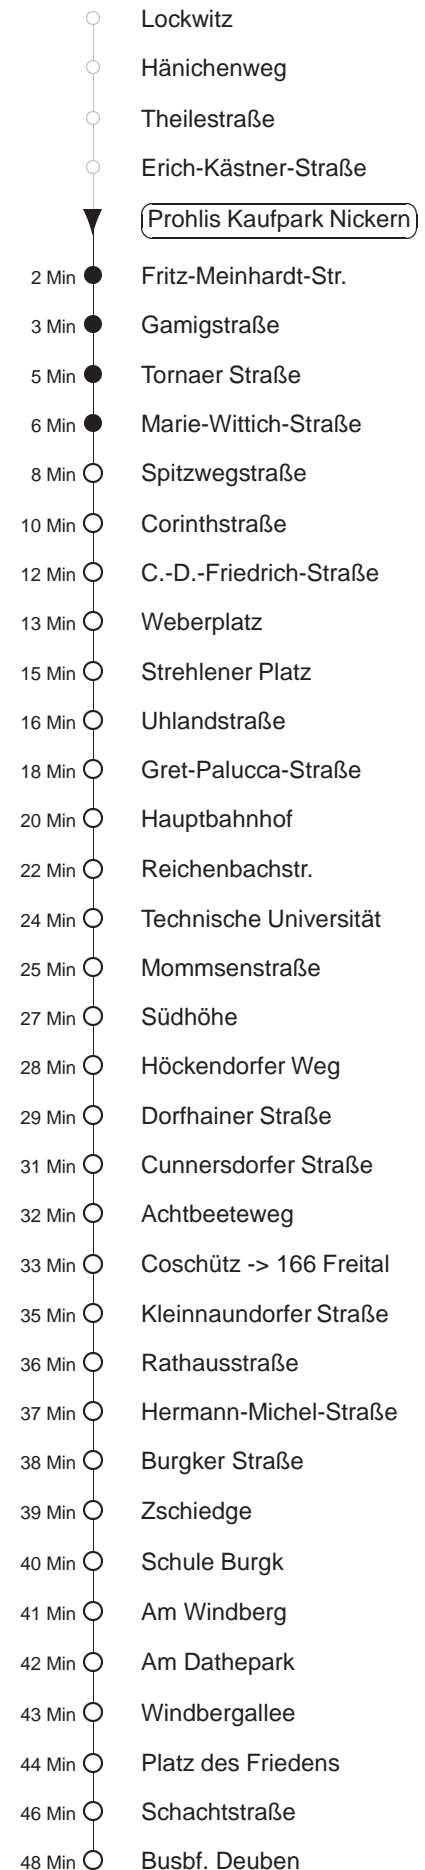

Richtung: **Freital**

Haltestelle: **Prohlis Kaufp. Nickern**

Stunden	Minuten		
<b>MONTAG bis FREITAG</b>			
<b>4</b>	14▽	34	54
<b>5</b>	09Ⓜ	23Ⓜ	33▽ 42Ⓜ 52
<b>6</b>	02▽	12	21Ⓜ 30 40Ⓜ 46 52▽
<b>7</b>	03Ⓜ	14	24Ⓜ 34 44Ⓜ 54
<b>8.....16</b>	04Ⓜ	14	24Ⓜ 34 44Ⓜ 54
<b>17</b>	04Ⓜ	14	24Ⓜ 34 44 54Ⓜ
<b>18</b>	04	14Ⓜ	27 41Ⓜ 56
<b>19</b>	11Ⓜ	26	41Ⓜ 56
<b>20</b>	11AK	26	44AK 59
<b>21</b>	17Z	27Φ	41H
<b>22</b>	09Z	21Φ	39Z
<b>23</b>	09Z	39Z	
<b>0</b>	09Z	39Z	59Φ
<b>1</b>	- In dieser(n) Stunde(n) keine Abfahrt(en) -		
<b>2</b>	19HS		
<b>SONNABEND</b>			
<b>4</b>	39Z		
<b>5</b>	09Z	39	
<b>6</b>	09	39	
<b>7</b>	09	38	57▽
<b>8</b>	11AK	26	41Ⓜ 56
<b>9</b>	11Ⓜ	26	41Ⓜ 56
<b>10</b>	11Ⓜ	27	42Ⓜ 57
<b>11.....16</b>	12Ⓜ	27	42Ⓜ 57
<b>17</b>	12Ⓜ	26	41Ⓜ 56
<b>18.....19</b>	11Ⓜ	26	41Ⓜ 56
<b>20</b>	11AK	26	44AK 59
<b>21</b>	17Z	39H	
<b>22</b>	02Φ	09Z	39Z
<b>23</b>	09Z	39Z	
<b>0</b>	09Z	39Z	59Φ
<b>1</b>	- In dieser(n) Stunde(n) keine Abfahrt(en) -		
<b>2</b>	19HS		
<b>SONN- und FEIERTAG</b>			
<b>4</b>	39Z		
<b>5.....6</b>	09Z	39Z	
<b>7</b>	09	39	
<b>8</b>	07	37Ⓜ	56
<b>9.....19</b>	11Ⓜ	26	41Ⓜ 56
<b>20</b>	11AK	26	44AK 59
<b>21</b>	17Z	31Φ	39H
<b>22</b>	09Z	21Φ	39Z
<b>23</b>	09Z	39Z	
<b>0</b>	09Z	39Z	59Φ
<b>1</b>	- In dieser(n) Stunde(n) keine Abfahrt(en) -		
<b>2</b>	19HS		

Φ = bis Spitzwegstraße  
 H = bis Hauptbahnhof  
 AK = ab Südhöhe nach Altkaitz  
 HS = Li. H/S, ab Hbf. zum Postplatz, nur vor Sonnabend, Sonn- und Feiertagen  
 Z = bis Freital-Burgk, Zschiedge  
 Ⓜ = ab Südhöhe nach Mockritz  
 ▽ = Abfahrt in der Gleisschleife