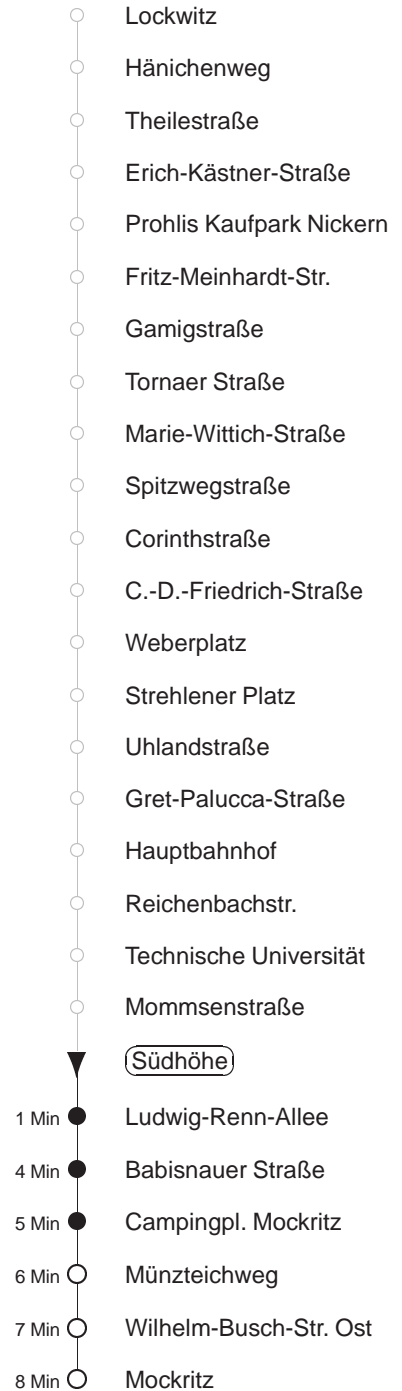

Richtung: Mockritz		Haltestelle: Südhöhe	
Stunden	Minuten		
MONTAG bis FREITAG			
5	02TB	31	45
6	07	28	48
7	08	31	52
8.....17	12	32	52
18	- In dieser(n) Stunde(n) keine Abfahrt(en) -		
19	07	37	
20	07	37 ^{AK}	
21	06 ^{AK}	42TB	
22.....0	05TB	35TB	
1	05TB		
SONNABEND			
5.....7	05TB	35TB	
8	05TB	37 ^{AK}	
9	07	38	
10	07	37	
11.....16	09	39	
17	09	38	
18.....19	07	37	
20	07	37 ^{AK}	
21	06 ^{AK}	42TB	
22.....0	05TB	35TB	
1	05TB		
SONN- und FEIERTAG			
5.....8	05TB	35TB	
9	03	37	
10.....19	07	37	
20	07	37 ^{AK}	
21	06 ^{AK}	42TB	
22.....0	05TB	35TB	
1	05TB		

T = Taxi; nur auf Bestellung spätestens 20 min. vor Abfahrt, Tel. 0351/8571111
 B = bis Bannewitzer Straße
 AK = ab Südhöhe nach Altkaitz