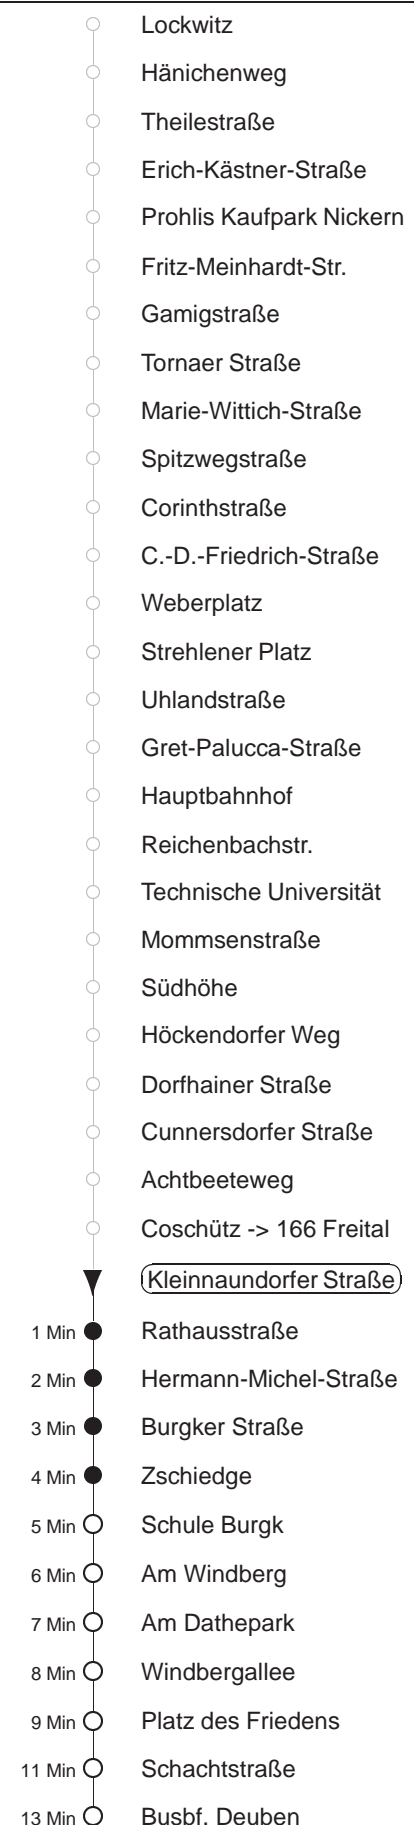

Richtung: **Freital** Haltestelle: **Kleinnaundorfer Straße**

Stunden	Minuten		
<b>MONTAG bis FREITAG</b>			
4	07TZ	42	
5	02	21	41
6	01	25	45
7	05	28	50
8.....17	10	30	50
18	10	40	
19	01	29	59
20	29	59	
21	28	45Z	
22	11Z	37Z	
23.....0	07Z	37Z	
1	07Z	37T◇Z	
2.....3	07TZ	37T◇Z	
<b>SONNABEND</b>			
4	07TZ	37TZ	
5	07Z	37Z	
6.....7	06	36	
8	05	26	59
9	29	59	
10	29		
11	00	31	
12.....16	01	31	
17	01	31	59
18.....20	29	59	
21	28	45Z	
22	11Z	37Z	
23.....0	07Z	37Z	
1	07Z	37TZ	
2.....3	07TZ	37TZ	
<b>SONN- und FEIERTAG</b>			
4	07TZ	37TZ	
5.....6	07Z	37Z	
7	07Z	36	
8	06	36	56
9.....20	29	59	
21	28	45Z	
22	11Z	37Z	
23.....0	07Z	37Z	
1	07Z	37T◇Z	
2.....3	07TZ	37T◇Z	

T = Taxi; nur auf Bestellung spätestens 20 min. vor Abfahrt, Tel. 0351/8571111  
Z = bis Freital-Burgk, Zschiegge  
◇ = verkehrt nur in den Nächten vor Samstag, vor Sonntag und vor Feiertag