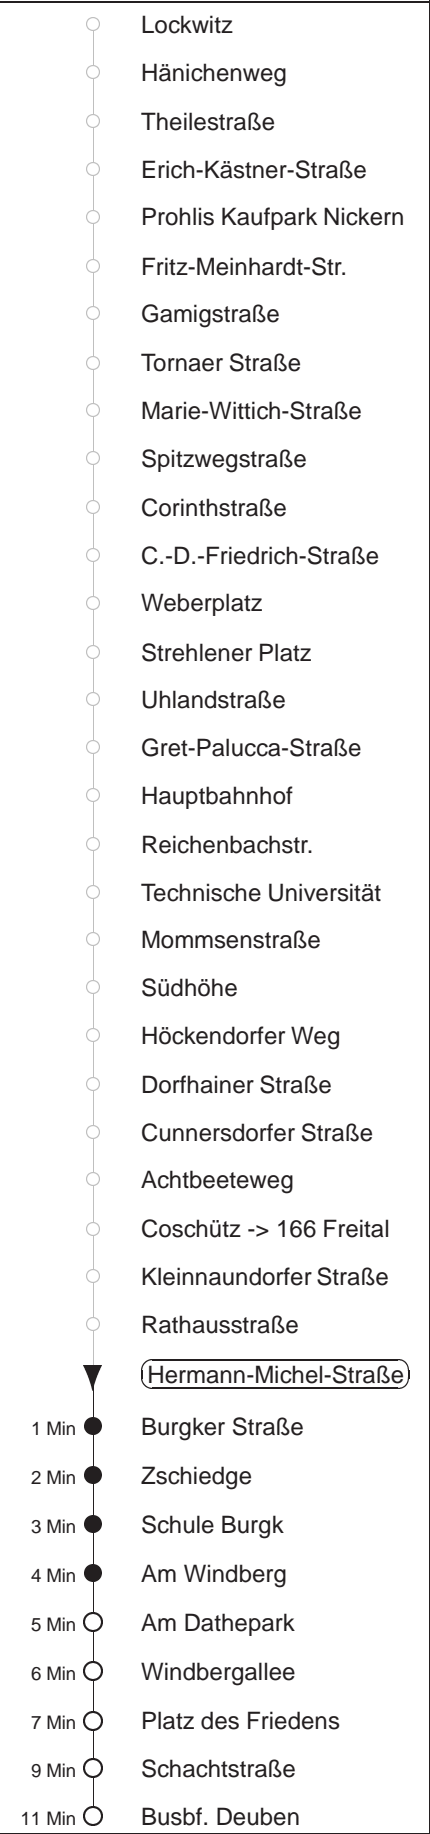

Richtung: **Freital** Haltestelle: **Hermann-Michel-Straße**

Stunden	Minuten		
<b>MONTAG bis FREITAG</b>			
4	09TZ	44	
5	04	23	43
6	03	27	47
7	07	30	52
8.....17	12	32	52
18	12	42	
19	03	31	
20	01	31	
21	01	30	47Z
22	13Z	39Z	
23.....0	09Z	39Z	
1	09Z	39T◇Z	
2.....3	09TZ	39T◇Z	
<b>SONNABEND</b>			
4	09TZ	39TZ	
5	09Z	39Z	
6.....7	08	38	
8	07	28	
9.....10	01	31	
11	02	33	
12.....17	03	33	
18.....20	01	31	
21	01	30	47Z
22	13Z	39Z	
23.....0	09Z	39Z	
1	09Z	39TZ	
2.....3	09TZ	39TZ	
<b>SONN- und FEIERTAG</b>			
4	09TZ	39TZ	
5.....6	09Z	39Z	
7	09Z	38	
8	08	38	58
9	31		
10.....20	01	31	
21	01	30	47Z
22	13Z	39Z	
23.....0	09Z	39Z	
1	09Z	39T◇Z	
2.....3	09TZ	39T◇Z	

T = Taxi; nur auf Bestellung spätestens 20 min. vor Abfahrt, Tel. 0351/8571111  
Z = bis Freital-Burgk, Zschiegge  
◇ = verkehrt nur in den Nächten vor Samstag, vor Sonntag und vor Feiertag