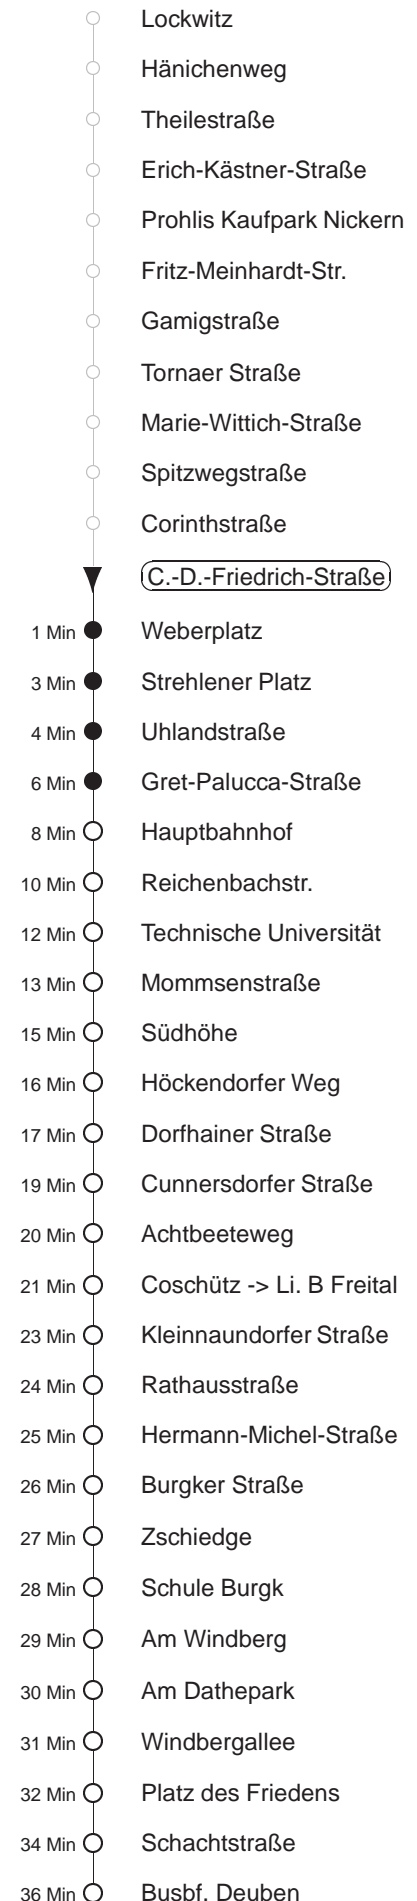

Richtung: **Freital** Haltestelle: **C.-D.-Friedrich-Straße**

Stunden	Minuten						
MONTAG bis FREITAG							
4	24	44 ^T ^A					
5	04	19 ^M	33 ^M	43	54 ^M		
6	04	14	24	33 ^M	42	52 ^M	58 ^C
7	04	15 ^M	26	36 ^M	46	56 ^M	
8.....16	06	16 ^M	26	36 ^M	46	56 ^M	
17	06	16 ^M	26	36 ^M	46	56 ^S	
18	06 ^M	16	26 ^M	39	53 ^M		
19	08	23 ^M	38	53 ^M			
20	08	23 ^{AK}	38	54 ^{AK}			
21	09	27 ^Z	51 ^H				
22.....0	19 ^T ^A ^Z	49 ^T ^A ^Z					
1	- In dieser(n) Stunde(n) keine Abfahrt(en) -						
2	28 ^{HS}						
SONNABEND							
4	49 ^Z						
5	19 ^Z	49 ^T ^A					
6	19 ^T ^A	49 ^T ^A					
7	19 ^T ^A	48					
8	08	23 ^{AK}	38	53 ^M			
9	08	23 ^M	38	53 ^M			
10	08	23 ^M	39	54 ^M			
11.....16	09	24 ^M	39	54 ^M			
17	09	24 ^M	38	53 ^M			
18.....19	08	23 ^M	38	53 ^M			
20	08	23 ^{AK}	38	54 ^{AK}			
21	09	27 ^Z	49 ^H				
22.....0	19 ^Z	49 ^Z					
1	- In dieser(n) Stunde(n) keine Abfahrt(en) -						
2	28 ^{HS}						
SONN- und FEIERTAG							
4	49 ^Z						
5.....6	19 ^Z	49 ^Z					
7	19 ^T ^A	49					
8	18	49 ^M					
9.....19	08	23 ^M	38	53 ^M			
20	08	23 ^{AK}	38	54 ^{AK}			
21	09	27 ^Z	49 ^H				
22.....0	19 ^Z	49 ^Z					
1	- In dieser(n) Stunde(n) keine Abfahrt(en) -						
2	28 ^{HS}						

H = bis Hauptbahnhof
 S = bis Südhöhe
 AK = verkehrt bis Altkaitz
 HS = Li. H/S, ab Hbf. zum Postplatz, nur vor Sonnabend, Sonn- und Feiertagen
 C = bis Coschütz
 Z = bis Freital-Burgk, Zschiedge
 T^A = ab Südhöhe Taxianschl. n. Kaitz auf Bestellg. Tel.: 0351/857-1111
 M = ab Südhöhe über Altkaitz nach Mockritz