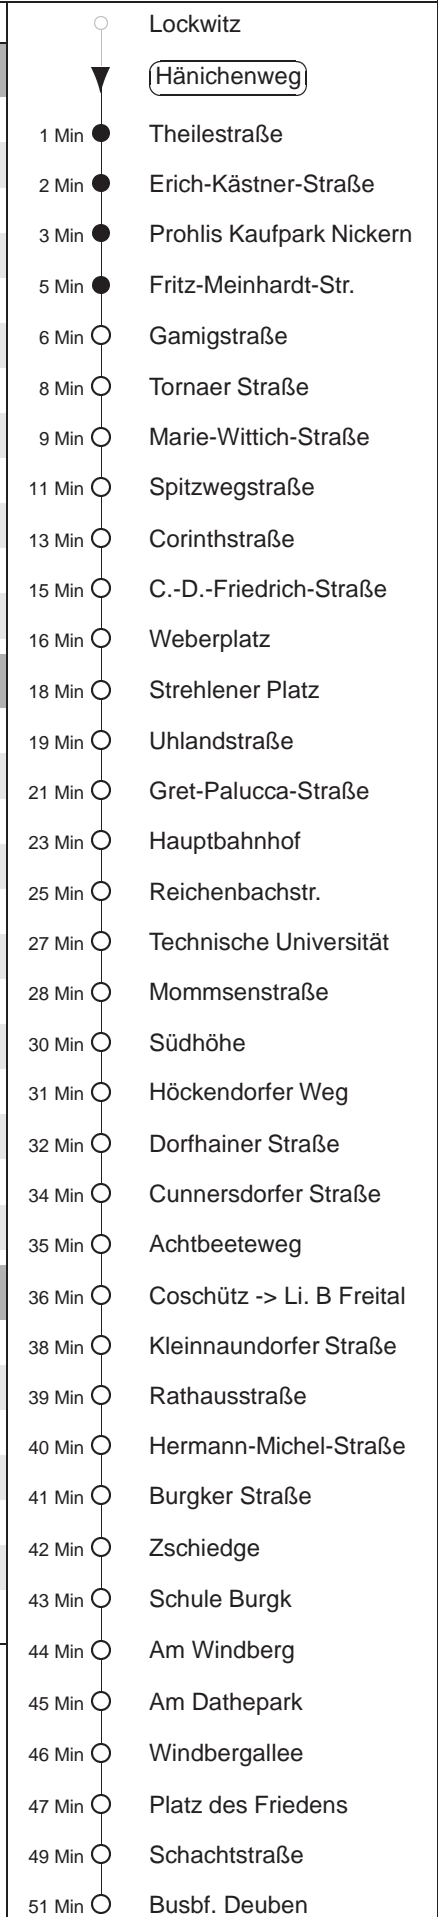

Richtung: **Freital**

Haltestelle: **Hänichenweg**

Stunden	Minuten		
MONTAG bis FREITAG			
4	01TP	31	
5	06 M	39 M	
6	09	27	43
7.....16	11	31	51
17	11	31	51 M
18	11 M	38 M	48 $\rightarrow\Phi$
19	08 M	38 M	
20	08 AK	41 AK	
21	14	38H	
22	18 Φ	31TP	
23.....0	01TP	31TP	
1.....3	02TP	32T \diamond TP	
SONNABEND			
4.....7	01TP	31TP	
8	08 AK	38 M	
9	08 M	38 M	
10	08 M	39 M	
11.....16	09 M	39 M	
17	09 M	38 M	
18.....19	08 M	38 M	
20	08 AK	41 AK	
21	14	36H	
22	31TP		
23.....0	01TP	31TP	
1.....3	02TP	32TTP	
SONN- und FEIERTAG			
4.....8	01TP	31TP	
9.....19	08 M	38 M	
20	08 AK	41 AK	
21	14	36H	
22	18 Φ	31TP	
23.....0	01TP	31TP	
1.....3	02TP	32T \diamond TP	

T = Taxi; nur auf Bestellung spätestens 20 min. vor Abfahrt, Tel. 0351/8571111
 Φ = bis Spitzwegstraße
H = bis Hauptbahnhof
TP = Taxi, bis Prohlis; nur auf Bstg. spät. 20 min. vor Abfahrt, Tel. 0351/8571111
 AK = verkehrt bis Altkaitz
 M = ab Südhöhe über Altkaitz nach Mockritz
 \diamond = verkehrt nur in den Nächten vor Samstag, vor Sonntag und vor Feiertag
 \rightarrow = Weiterfahrmöglichkeit ab Spitzwegstr. Ri. Hauptbahnhof, bitte umsteigen