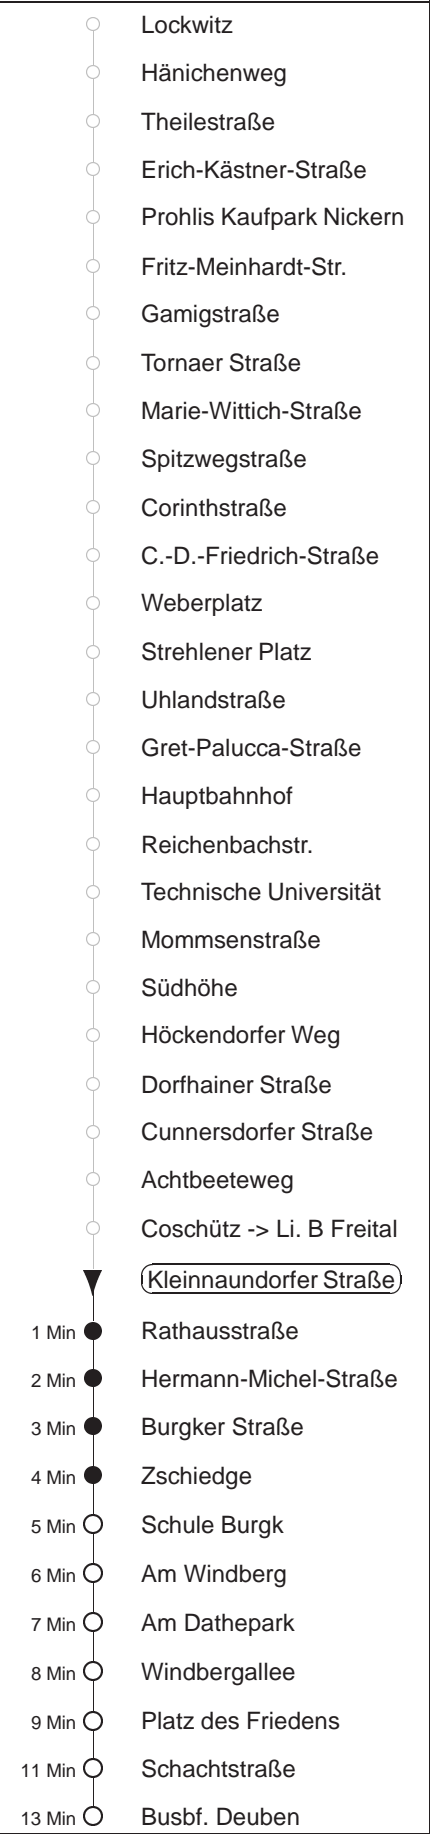

Richtung: **Freital** Haltestelle: **Kleinnaundorfer Straße**

Stunden	Minuten		
MONTAG bis FREITAG			
4	07TZ	42	
5	02	21	41
6	01	24	44
7	04	27	49
8.....17	09	29	49
18	09	39	
19	00	28	58
20	28	58	
21	28	45Z	
22	11Z	37Z	
23.....0	07Z	37Z	
1	07Z	37T◇Z	
2.....3	07TZ	37T◇Z	
SONNABEND			
4	07TZ	37TZ	
5	07Z	37Z	
6.....7	06	36	
8	05	26	58
9	28	58	
10	28	59	
11	30		
12.....16	00	30	
17	00	30	58
18.....20	28	58	
21	28	45Z	
22	10Z	37Z	
23.....0	07Z	37Z	
1	07Z	37TZ	
2.....3	07TZ	37TZ	
SONN- und FEIERTAG			
4	07TZ	37TZ	
5.....6	07Z	37Z	
7	07Z	36	
8	06	36	56
9.....20	28	58	
21	28	45Z	
22	10Z	37Z	
23.....0	07Z	37Z	
1	07Z	37T◇Z	
2.....3	07TZ	37T◇Z	

T = Taxi; nur auf Bestellung spätestens 20 min. vor Abfahrt, Tel. 0351/8571111
Z = bis Freital-Burgk, Zschiege
◇ = verkehrt nur in den Nächten vor Samstag, vor Sonntag und vor Feiertag