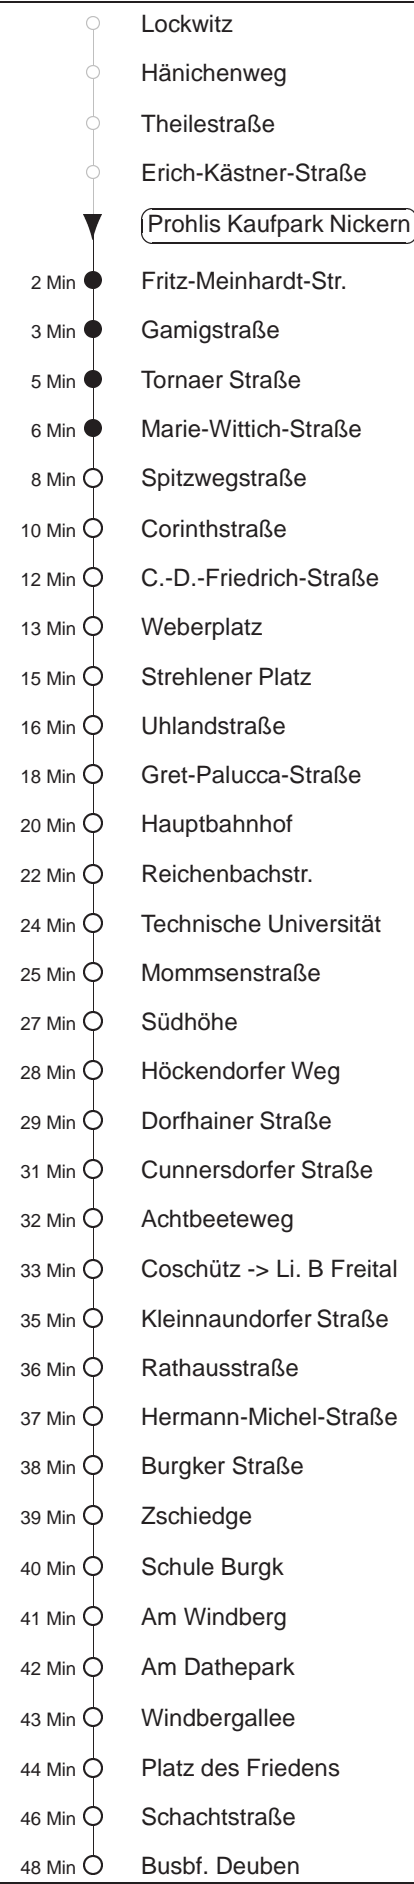

Richtung: **Freital**

Haltestelle: **Prohlis Kaufp. Nickern**

Stunden	Minuten		
MONTAG bis FREITAG			
4	14▽	34	54
5	09Ⓜ	23Ⓜ	33▽
6	02▽	12	21Ⓜ
7	03Ⓜ	14	24Ⓜ
8.....16	04Ⓜ	14	24Ⓜ
17	04Ⓜ	14	24Ⓜ
18	04	14Ⓜ	27
19	11Ⓜ	26	41Ⓜ
20	11AK	26	44AK
21	17Z	27Φ	41H
22	09Z	21Φ	39Z
23	09Z	39Z	
0	09Z	39Z	59Φ
1	- In dieser(n) Stunde(n) keine Abfahrt(en) -		
2	19HS		
SONNABEND			
4	39Z		
5	09Z 39		
6	09 39		
7	09 38 57▽		
8	11AK 26 41Ⓜ 56		
9	11Ⓜ 26 41Ⓜ 56		
10	11Ⓜ 27 42Ⓜ 57		
11.....16	12Ⓜ 27 42Ⓜ 57		
17	12Ⓜ 26 41Ⓜ 56		
18.....19	11Ⓜ 26 41Ⓜ 56		
20	11AK 26 44AK 59		
21	17Z 39H		
22	02Φ 09Z 39Z		
23	09Z 39Z		
0	09Z 39Z 59Φ		
1	- In dieser(n) Stunde(n) keine Abfahrt(en) -		
2	19HS		
SONN- und FEIERTAG			
4	39Z		
5.....6	09Z 39Z		
7	09 39		
8	07 37Ⓜ 56		
9.....19	11Ⓜ 26 41Ⓜ 56		
20	11AK 26 44AK 59		
21	17Z 31Φ 39H		
22	09Z 21Φ 39Z		
23	09Z 39Z		
0	09Z 39Z 59Φ		
1	- In dieser(n) Stunde(n) keine Abfahrt(en) -		
2	19HS		

Φ = bis Spitzwegstraße
H = bis Hauptbahnhof
AK = verkehrt bis Altkaitz
HS = Li. H/S, ab Hbf. zum Postplatz, nur vor Sonnabend, Sonn- und Feiertagen
Z = bis Freital-Burgk, Zschiedge
Ⓜ = ab Südhöhe über Altkaitz nach Mockritz
▽ = Abfahrt in der Gleisschleife