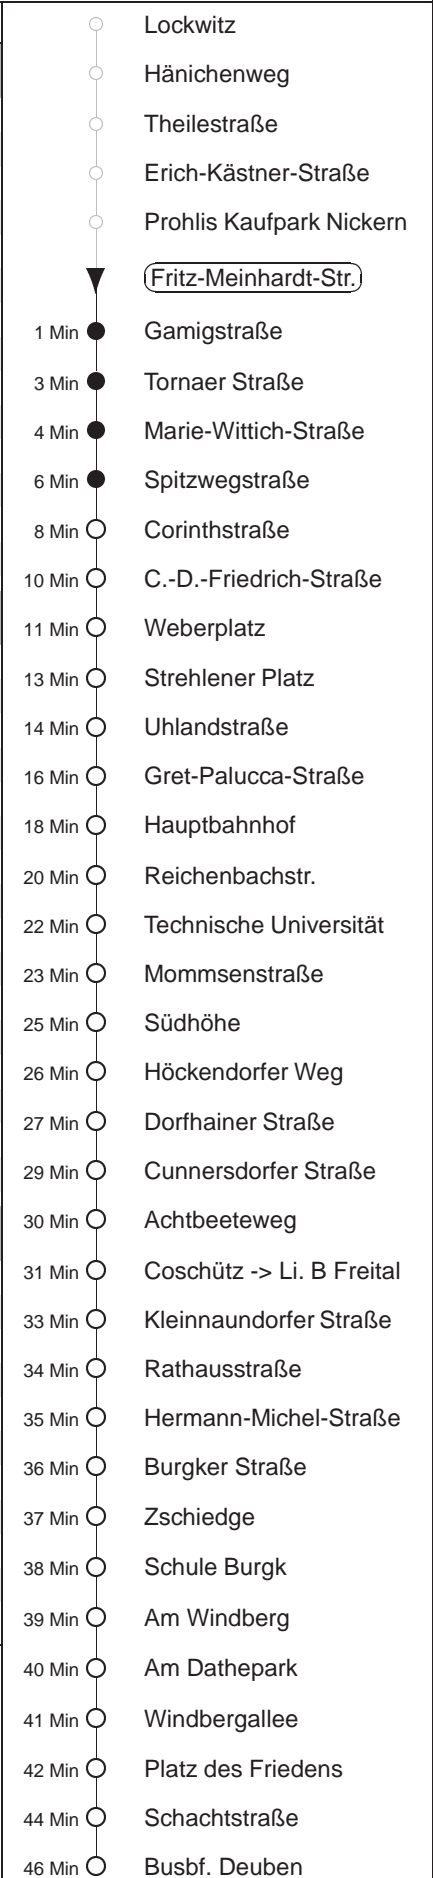

Richtung: **Freital** Haltestelle: **Fritz-Meinhardt-Str.**

Stunden	Minuten		
<b>MONTAG bis FREITAG</b>			
4	15	35 <sup>T</sup> A	55
5	10 <sup>M</sup>	24 <sup>M</sup>	34 44 <sup>M</sup> 54
6	04	14	23 <sup>M</sup> 32 42 <sup>M</sup> 48 54
7	05 <sup>M</sup>	16	26 <sup>M</sup> 36 46 <sup>M</sup> 56
8.....16	06 <sup>M</sup>	16	26 <sup>M</sup> 36 46 <sup>M</sup> 56
17	06 <sup>M</sup>	16	26 <sup>M</sup> 36 46 56 <sup>M</sup>
18	06	16 <sup>M</sup>	29 43 <sup>M</sup> 58
19	13 <sup>M</sup>	28	43 <sup>M</sup> 58
20	13 <sup>AK</sup>	28	45 <sup>AK</sup>
21	00	18 <sup>Z</sup>	28 <sup>Φ</sup> 42 <sup>H</sup>
22	10 <sup>T</sup> A <sup>Z</sup>	22 <sup>Φ</sup>	40 <sup>T</sup> A <sup>Z</sup>
23.....0	10 <sup>T</sup> A <sup>Z</sup>	40 <sup>T</sup> A <sup>Z</sup>	
1	00 <sup>Φ</sup>		
2	20 <sup>HS</sup>		
<b>SONNABEND</b>			
4	40 <sup>Z</sup>		
5	10 <sup>Z</sup>	40 <sup>T</sup> A	
6	10 <sup>T</sup> A	40 <sup>T</sup> A	
7	10 <sup>T</sup> A	39	58
8	13 <sup>AK</sup>	28	43 <sup>M</sup> 58
9	13 <sup>M</sup>	28	43 <sup>M</sup> 58
10	13 <sup>M</sup>	29	44 <sup>M</sup> 59
11.....16	14 <sup>M</sup>	29	44 <sup>M</sup> 59
17	14 <sup>M</sup>	28	43 <sup>M</sup> 58
18.....19	13 <sup>M</sup>	28	43 <sup>M</sup> 58
20	13 <sup>AK</sup>	28	45 <sup>AK</sup>
21	00	18 <sup>Z</sup>	40 <sup>H</sup>
22	03 <sup>Φ</sup>	10 <sup>Z</sup>	40 <sup>Z</sup>
23.....0	10 <sup>Z</sup>	40 <sup>Z</sup>	
1	00 <sup>Φ</sup>		
2	20 <sup>HS</sup>		
<b>SONN- und FEIERTAG</b>			
4	40 <sup>Z</sup>		
5.....6	10 <sup>Z</sup>	40 <sup>Z</sup>	
7	10 <sup>T</sup> A	40	
8	08	39 <sup>M</sup>	58
9.....19	13 <sup>M</sup>	28	43 <sup>M</sup> 58
20	13 <sup>AK</sup>	28	45 <sup>AK</sup>
21	00	18 <sup>Z</sup>	32 <sup>Φ</sup> 40 <sup>H</sup>
22	10 <sup>Z</sup>	22 <sup>Φ</sup>	40 <sup>Z</sup>
23.....0	10 <sup>Z</sup>	40 <sup>Z</sup>	
1	00 <sup>Φ</sup>		
2	20 <sup>HS</sup>		