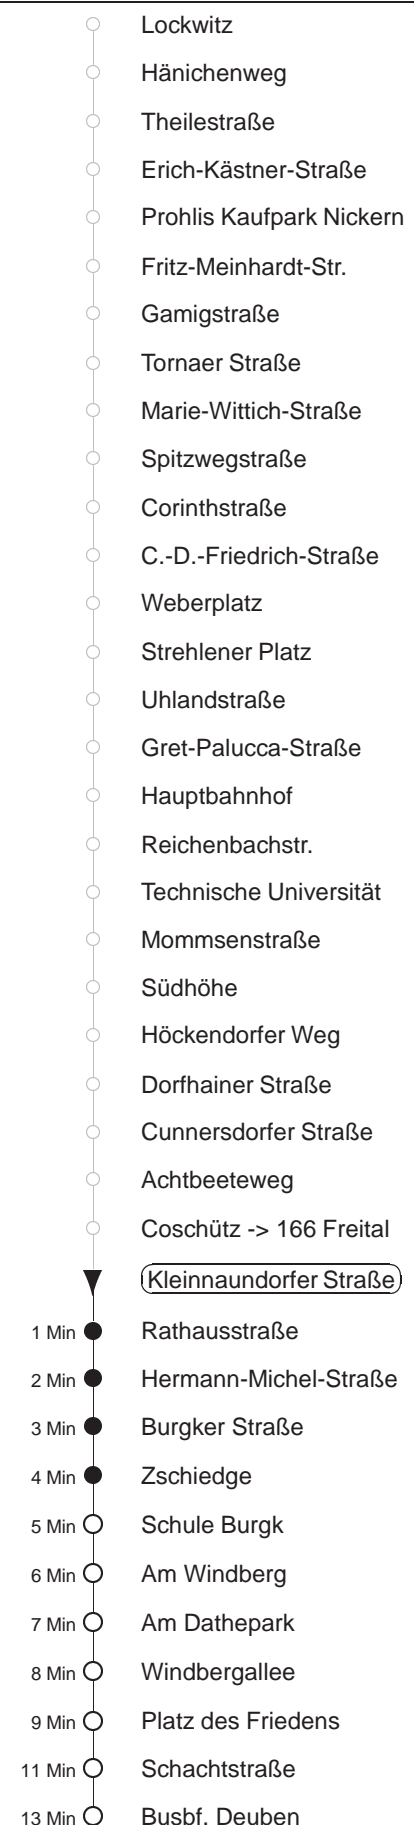

Richtung: **Freital** Haltestelle: **Kleinnaundorfer Straße**

Stunden	Minuten		
MONTAG bis FREITAG			
4	13TZ	42	
5	02	21	41
6	01	24	44
7	04	27	49
8.....17	09	29	49
18	09	39	
19	00	28	58
20	28	58	
21	28	45Z	
22	11Z	37Z	
23.....0	07Z	37Z	
1	07Z	43T◇Z	
2.....3	13TZ	43T◇Z	
SONNABEND			
4	13TZ	43TZ	
5	07Z	37Z	
6.....7	06	36	
8	05	26	58
9	28	58	
10	28	59	
11	30		
12.....16	00	30	
17	00	30	58
18.....20	28	58	
21	28	45Z	
22	10Z	37Z	
23.....0	07Z	37Z	
1	07Z	43TZ	
2.....3	13TZ	43TZ	
SONN- und FEIERTAG			
4	13TZ	43TZ	
5.....6	07Z	37Z	
7	07Z	36	
8	06	36	56
9.....20	28	58	
21	28	45Z	
22	10Z	37Z	
23.....0	07Z	37Z	
1	07Z		
2.....3	13TZ		

T = Taxi; nur auf Bestellung spätestens 20 min. vor Abfahrt, Tel. 0351/8571111
Z = bis Freital-Burgk, Zschiege
◇ = verkehrt nur in den Nächten vor Samstag, vor Sonntag und vor Feiertag