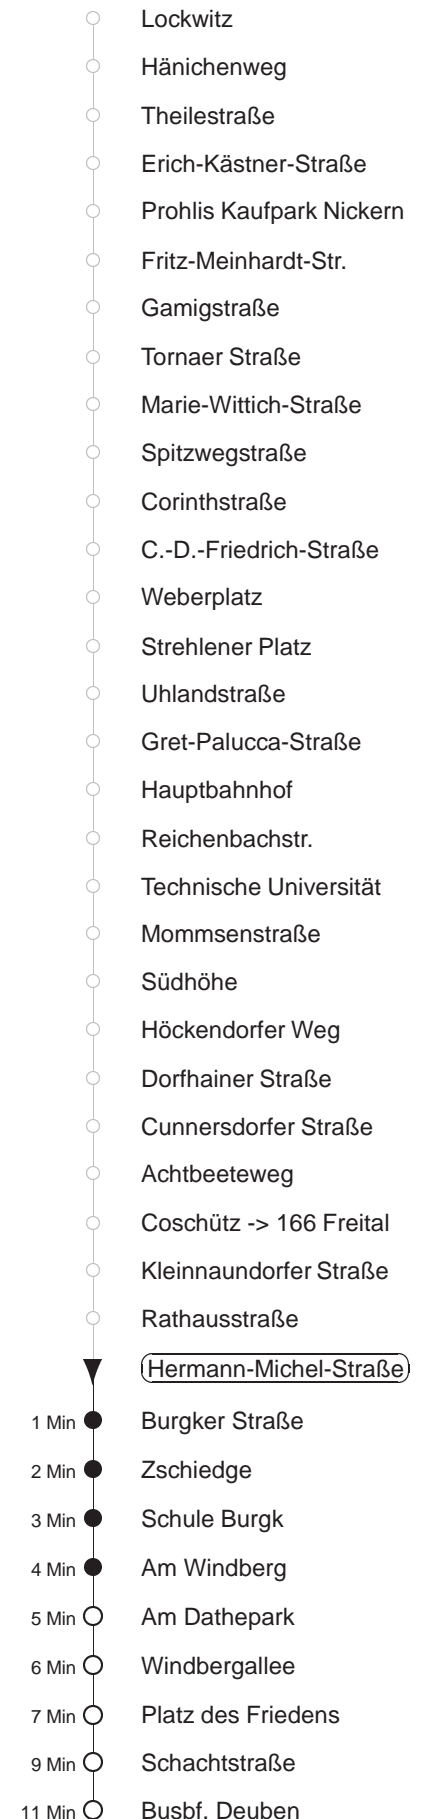

Richtung: **Freital** Haltestelle: **Hermann-Michel-Straße**

Stunden	Minuten		
MONTAG bis FREITAG			
4	15TZ	44	
5	04	23	43
6	03	26	46
7	06	29	51
8.....17	11	31	51
18	11	41	
19	02	30	
20	00	30	
21	00	30	47Z
22	13Z	39Z	
23.....0	09Z	39Z	
1	09Z	45T◇Z	
2.....3	15TZ	45T◇Z	
SONNABEND			
4	15TZ	45TZ	
5	09Z	39Z	
6.....7	08	38	
8	07	28	
9.....10	00	30	
11	01	32	
12.....17	02	32	
18.....20	00	30	
21	00	30	47Z
22	12Z	39Z	
23.....0	09Z	39Z	
1	09Z	45TZ	
2.....3	15TZ	45TZ	
SONN- und FEIERTAG			
4	15TZ	45TZ	
5.....6	09Z	39Z	
7	09Z	38	
8	08	38	58
9	30		
10.....20	00	30	
21	00	30	47Z
22	12Z	39Z	
23.....0	09Z	39Z	
1	09Z		
2.....3	15TZ		

T = Taxi; nur auf Bestellung spätestens 20 min. vor Abfahrt, Tel. 0351/8571111
Z = bis Freital-Burgk, Zschiege
◇ = verkehrt nur in den Nächten vor Samstag, vor Sonntag und vor Feiertag