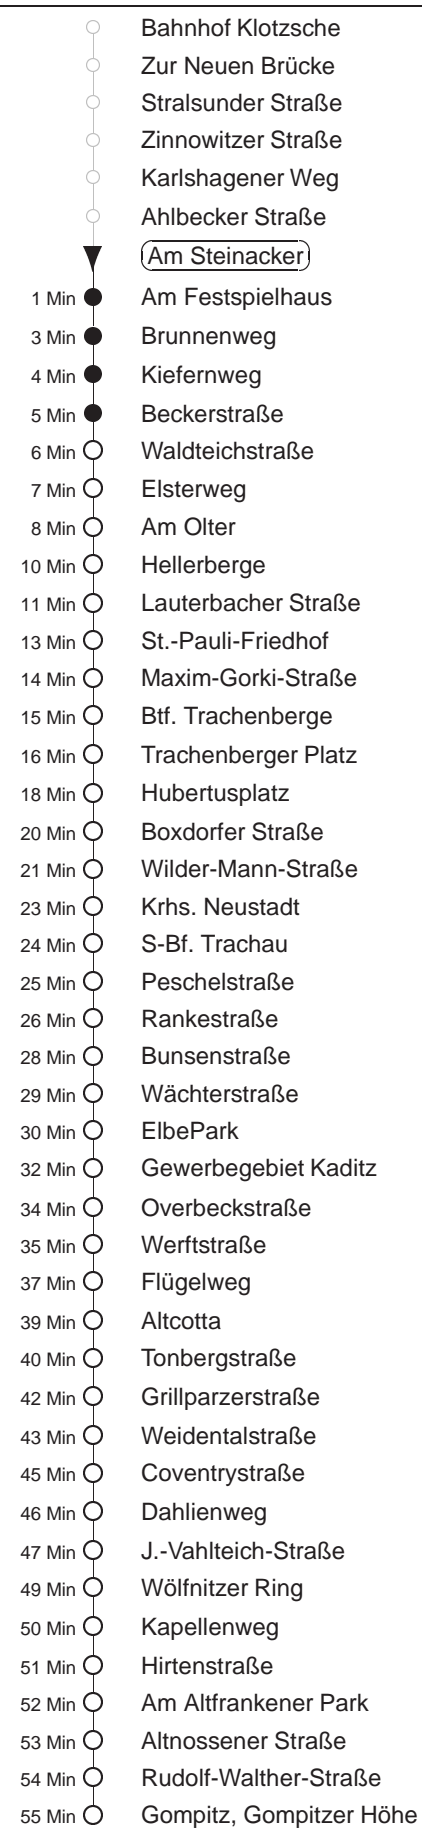

Richtung: Gompitz		Haltestelle: Am Steinacker	
Stunden	Minuten		
MONTAG bis FREITAG			
4	41		
5	18	57	
6	14	34	52
7	12	32	52
8	12	31	51
9.....17	11	31	51
18	11	32	44 Tra
19.....20	07	37	
21	06	26	49
22	19	52	
23	22	58	
0	22	52 Tra	
1	22 Tra		
SONNABEND			
5	22	58	
6	22	52	
7	22	50	
8	20	40	
9	10	40	
10.....18	14	44	
19	11	40	
20	10	40	
21	06	26	49
22	19	52	
23	22	58	
0	22	47 Tra	
1	22 Tra		
SONN- und FEIERTAG			
5	22	58	
6.....7	22	52	
8	23		
9.....20	10	40	
21	02	26	49
22	19	52	
23	22	58	
0	22	47 Tra	
1	17 Tra		

Tra = bis Btf. Trachenberge