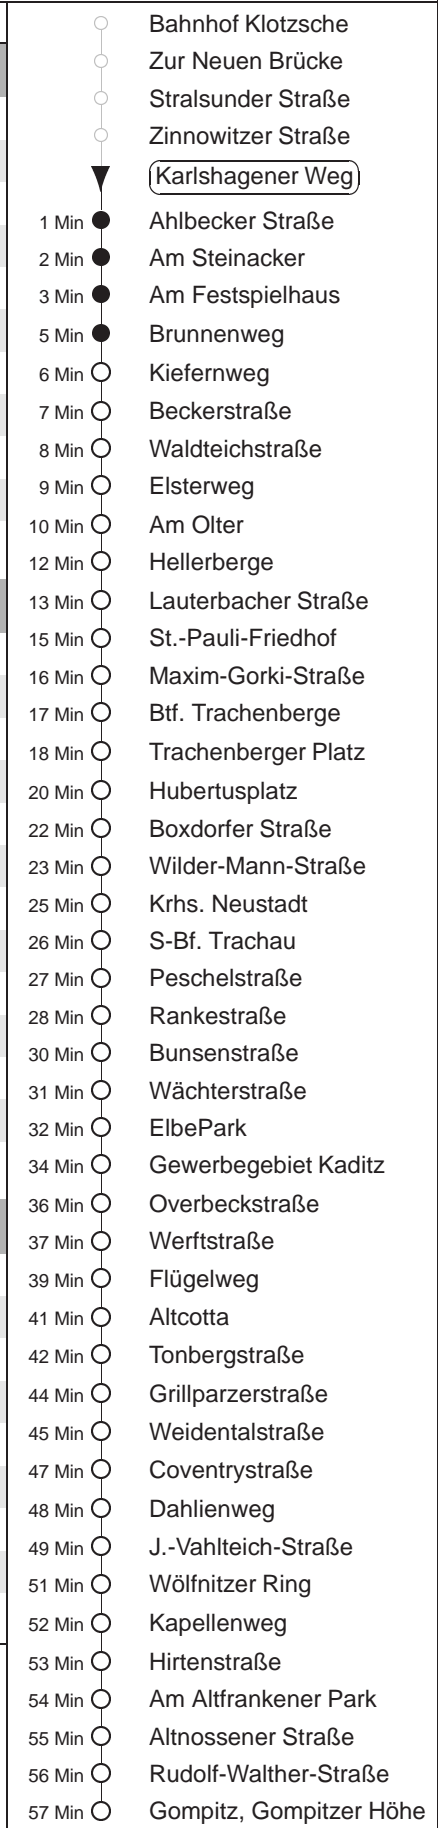

Richtung: **Gompitz**

Haltestelle: **Karlshagener Weg**

Stunden	Minuten		
MONTAG bis FREITAG			
4	39		
5	16	55	
6	12	32	49
7.....17	09	29	49
18	09	30	
19.....20	05	35	
21	04	24	47
22	17	51	
23	21	56	
0	21	54	Tra
1	24	Tra	
SONNABEND			
5	20	56	
6	20	50	
7	20	48	
8	18	38	
9	08	38	
10.....18	12	42	
19	09	38	
20	08	38	
21	04	24	47
22	17	50	
23	20	56	
0	20	52	Tra
1	22	Tra	
SONN- und FEIERTAG			
5	20	56	
6.....7	20	50	
8	21		
9.....20	08	38	
21	00	24	47
22	17	50	
23	20	56	
0	20	50	Tra
1	20	Tra	

Tra = bis Btf. Trachenberge