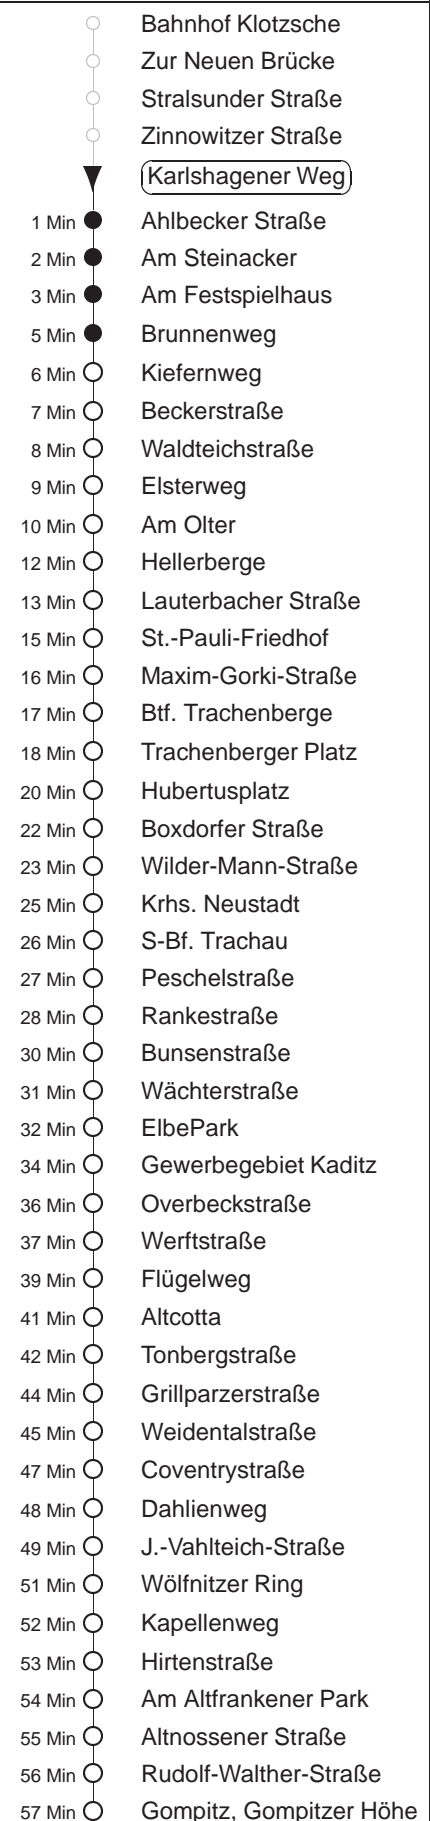

Richtung: **Gompitz**

Haltestelle: **Karlshagener Weg**

Stunden	Minuten		
MONTAG bis FREITAG (Ferien, 20.06. bis 02.08.24)			
4	37		
5	14	53	
6	10	30	47
7.....17	07	27	47
18	07	28	
19.....20	03	33	
21	02	22	49
22	19	49	
23	19	54	
0	19	52 Tra	
1	22 Tra		
SONNABEND			
5	18	54	
6	18	48	
7	18	46	
8	16	36	
9	06	36	
10.....18	10	40	
19	09	36	
20	06	36	
21	02	22	49
22	19	49	
23	19	54	
0	19	53 Tra	
1	23 Tra		
SONN- und FEIERTAG			
5	18	54	
6.....7	18	48	
8	19		
9.....19	06	36	
20	06	36	58
21	22	49	
22	19	49	
23	19	54	
0	19	52 Tra	
1	22 Tra		

Tra = bis Btf. Trachenberge