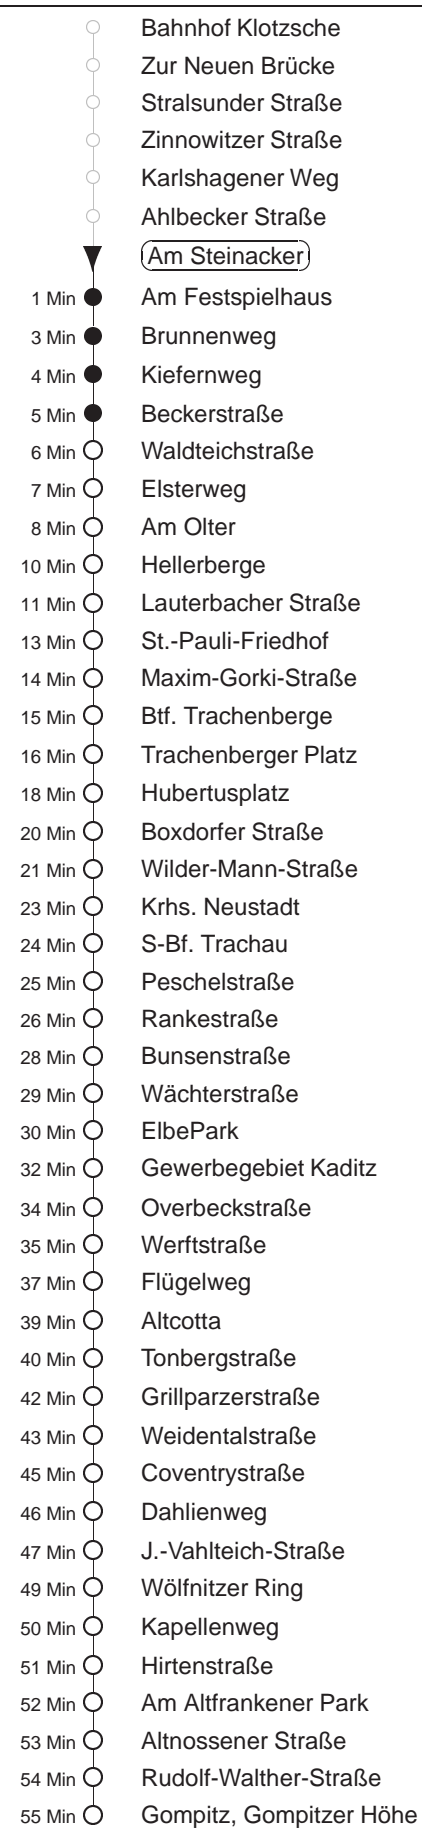

Richtung: Gompitz		Haltestelle: Am Steinacker	
Stunden	Minuten		
MONTAG bis FREITAG			
4	41		
5	18	57	
6	14	34	51
7.....17	11	31	51
18	11	32	
19.....20	07	37	
21	06	26	49
22	19	52	
23	22	58	
0	22	52 Tra	
1	22 Tra		
SONNABEND			
5	22	58	
6	22	52	
7	22	50	
8	20	40	
9	10	40	
10.....18	14	44	
19	11	40	
20	10	40	
21	06	26	49
22	19	52	
23	22	58	
0	22	47 Tra	
1	17 Tra		
SONN- und FEIERTAG			
5	22	58	
6.....7	22	52	
8	23		
9.....20	10	40	
21	02	26	49
22	19	52	
23	22	58	
0	22	47 Tra	
1	17 Tra		

Tra = bis Btf. Trachenberge