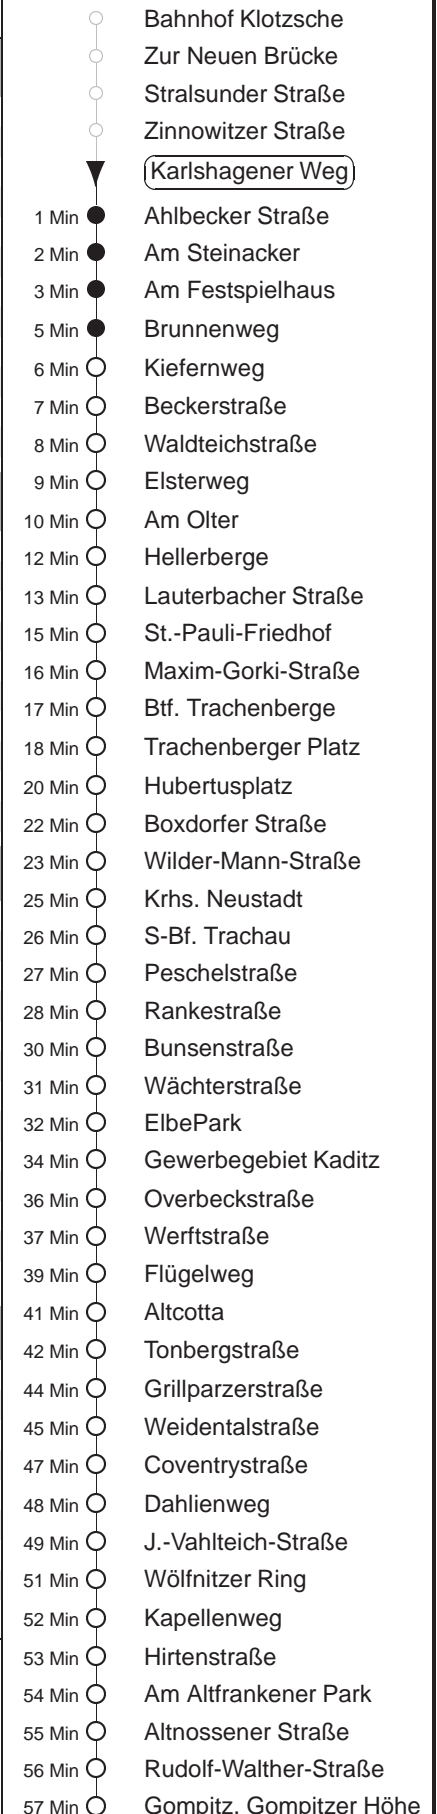

Richtung: **Gompitz**

Haltestelle: **Karlshagener Weg**

Stunden	Minuten		
<b>MONTAG, DONNERSTAG und FREITAG</b>			
4	39		
5	16	55	
6	12	32	49
7.....17	09	29	49
18	09	30	42 <b>Tra</b>
19	05	15 <b>Tra</b>	35
20	05	35	
21	04	24	47
22	17	50	
23	20	56	
0	20	50 <b>Tra</b>	
1	20 <b>Tra</b>		
<b>DIENSTAG, 31.12.24</b>			
5	20	56	
6.....7	20	50	
8	18	38	
9	08	38	
10.....18	12	42	
19	09	38	
20	08	38	
21	04	24	47
22	17	50 <b>Tra</b>	
23	20 <b>Tra</b>		
<b>SONNABEND</b>			
5	20	56	
6	20	50	
7	20	48	
8	18	38	
9	08	38	
10.....18	12	42	
19	09	38	
20	08	38	
21	04	24	47
22	17	50	
23	20	56	
0	20	45 <b>Tra</b>	
1	20 <b>Tra</b>		
<b>SONN- und FEIERTAG</b>			
5	20	56	
6.....7	20	50	
8	21		
9.....20	08	38	
21	00	24	47
22	17	50	
23	20	56	
0	20	45 <b>Tra</b>	
1	15 <b>Tra</b>		

**Tra** = bis Btf. Trachenberge