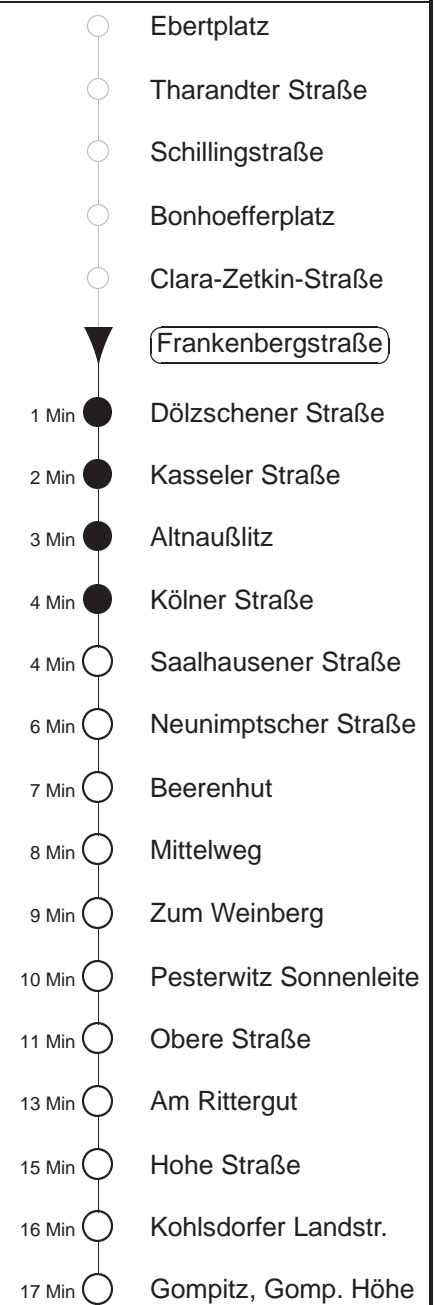

# 90

gültig ab 06.01.25

Trachenberger Str. 40 · 01129 Dresden  
Service: 0351 857-1011 · www.dvb.de

Richtung: **Gompitz**

Haltestelle: **Frankenbergstraße**

Stunden	Minuten		
<b>MONTAG bis FREITAG</b>			
<b>5</b>	11	40	
<b>6</b>	10	41	51P
<b>7</b>	01	23	43
<b>8.....18</b>	03	23	43
<b>19</b>	03	21	51
<b>20.....21</b>	21	51	
<b>22</b>	21	57	
<b>23.....0</b>	27	57	
<b>SONNABEND</b>			
<b>5.....7</b>	27		
<b>8</b>	25	55	
<b>9.....21</b>	21	51	
<b>22</b>	21	57	
<b>23.....0</b>	27	57	
<b>SONN- und FEIERTAG</b>			
<b>5.....8</b>	27		
<b>9</b>	25	55	
<b>10.....20</b>	21	51	
<b>21</b>	23	57	
<b>22.....0</b>	27	57	

P = bis Pesterwitz