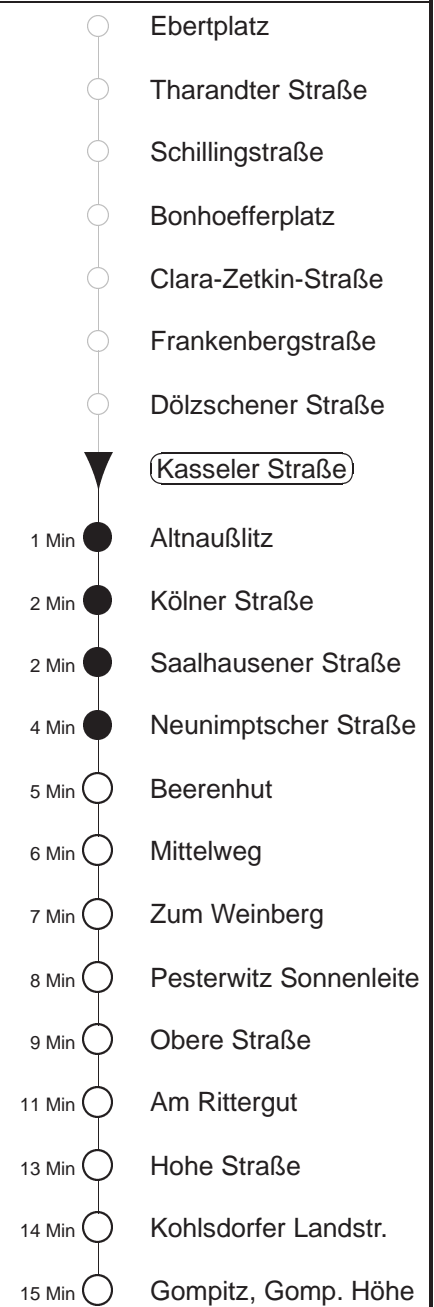

90

gültig ab 06.01.25

Trachenberger Str. 40 · 01129 Dresden
Service: 0351 857-1011 · www.dvb.de

Richtung: **Gompitz**

Haltestelle: **Kasseler Straße**

Stunden	Minuten		
MONTAG bis FREITAG			
5	13	42	
6	12	43	53P
7	03	25	45
8.....18	05	25	45
19	05	23	53
20.....21	23	53	
22	23	59	
23	29	59	
0	29	57 ⁶² D	59
1.....3	27 ⁶² ◇D	57 ⁶² D	
SONNABEND			
5.....7	29		
8	27	57	
9.....21	23	53	
22	23	59	
23	29	59	
0	29	57 ⁶² D	59
1.....3	27 ⁶² D	57 ⁶² D	
SONN- und FEIERTAG			
5.....8	29		
9	27	57	
10.....20	23	53	
21	25	59	
22.....23	29	59	
0	29	57 ⁶² D	59
1.....3	27 ⁶² ◇D	57 ⁶² D	

D = ab Altnaußlitz über Dölzschener nach Pesterwitz

P = bis Pesterwitz

⁶² = Fahrt der Linie 62

◇ = verkehrt nur in den Nächten vor Samstag, vor Sonntag und vor Feiertag