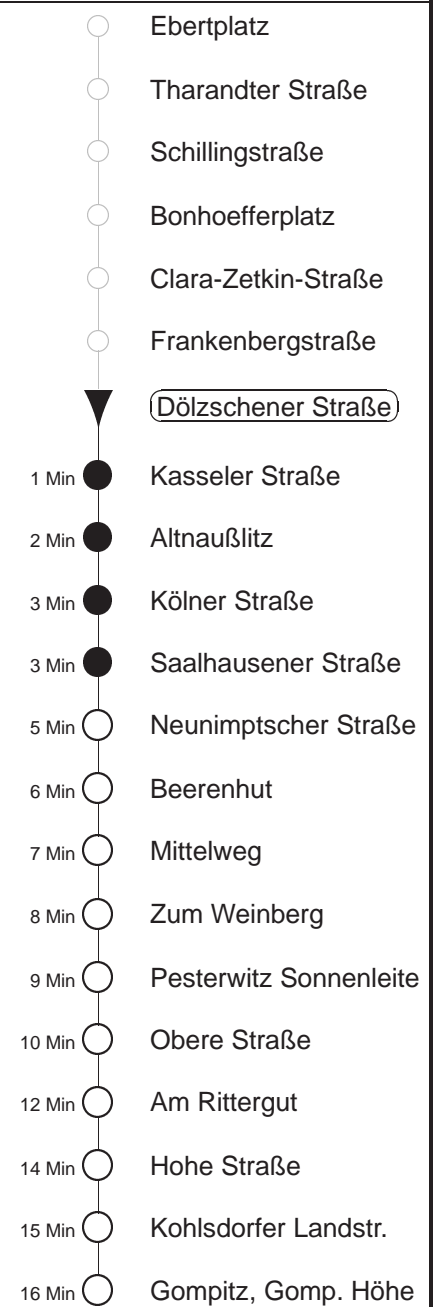

90

gültig ab 03.01.24

Trachenberger Str. 40 · 01129 Dresden
Service: 0351 857-1011 · www.dvb.de

Richtung: **Gompitz** Haltestelle: **Dölzschener Straße**

Stunden	Minuten		
MONTAG bis FREITAG			
5	12	41	
6	11	42	52P
7	02	24	44
8.....18	04	24	44
19	04	22	52
20.....21	22	52	
22	22	58	
23	28	58	
0	28	56 ⁶² D	58
1.....3	26 ⁶² ◇D	56 ⁶² D	
SONNABEND			
5.....7	28		
8	26	56	
9.....21	22	52	
22	22	58	
23	28	58	
0	28	56 ⁶² D	58
1.....3	26 ⁶² D	56 ⁶² D	
SONN- und FEIERTAG			
5.....8	28		
9	26	56	
10.....20	22	52	
21	24	58	
22.....23	28	58	
0	28	56 ⁶² D	58
1.....3	26 ⁶² ◇D	56 ⁶² D	

D = ab Altnaußlitz über Dölzschen nach Pesterwitz

P = bis Pesterwitz

⁶² = Fahrt der Linie 62

◇ = verkehrt nur in den Nächten vor Samstag, vor Sonntag und vor Feiertag