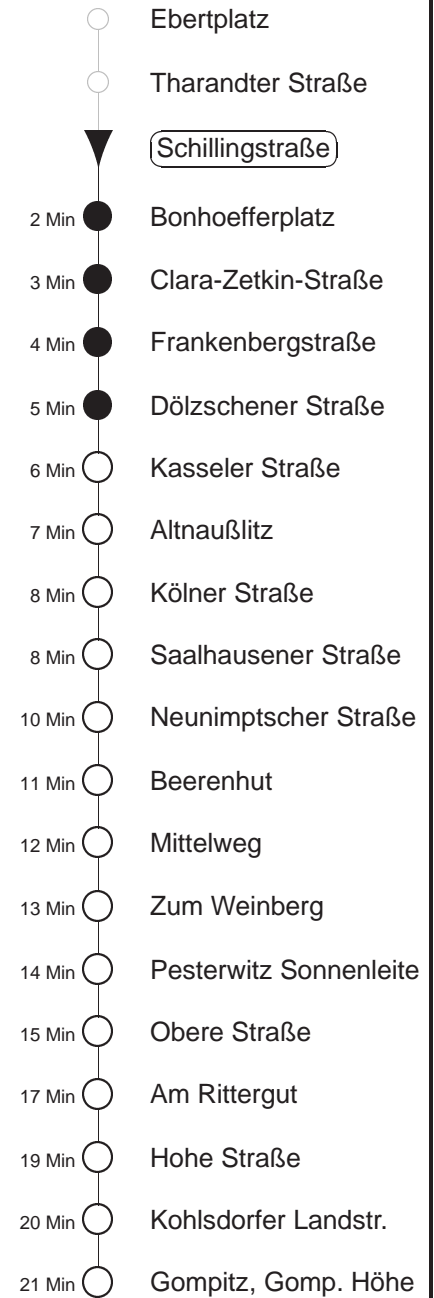

90

gültig ab 21.11.24

Trachenberger Str. 40 · 01129 Dresden
Service: 0351 857-1011 · www.dvb.de

Richtung: **Gompitz**

Haltestelle: **Schillingstraße**

Stunden	Minuten			
MONTAG bis FREITAG				
5	07	36		
6	06	37	46P	57
7.....18	19	39	59	
19.....21	17	47		
22	17	53		
23.....0	23	53		
SONNABEND, 23.11.24				
5.....7	23			
8	21	51		
9.....21	17	47		
22	17	53		
23.....0	23	53		
SONNTAG, 24.11.24				
5	23			
6.....8	26			
9	26	56		
10.....20	17	47		
21	19	53		
22.....0	23	53		

P = bis Pesterwitz