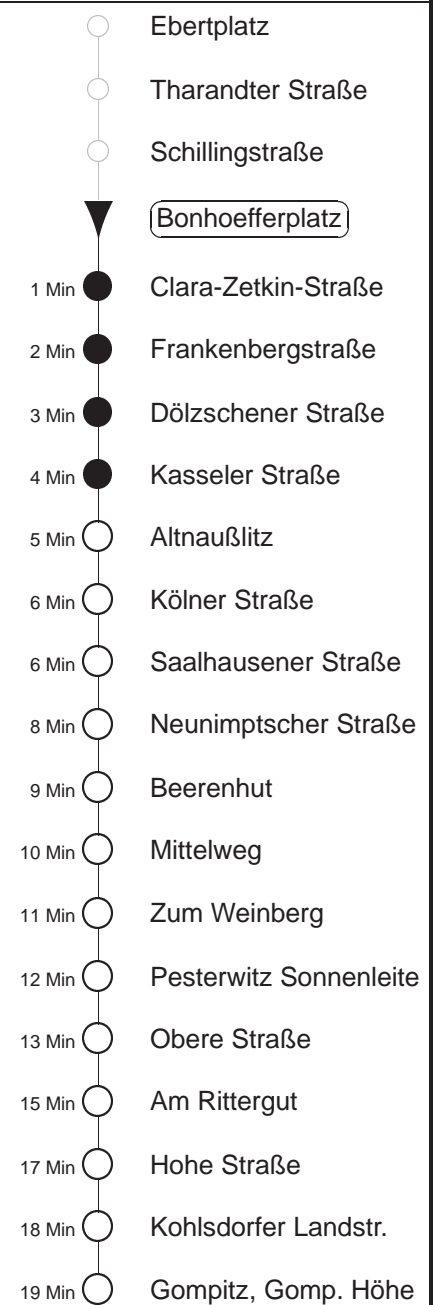

90

gültig ab 21.11.24

Trachenberger Str. 40 · 01129 Dresden
Service: 0351 857-1011 · www.dvb.de

Richtung: **Gompitz**

Haltestelle: **Bonhoefferplatz**

Stunden	Minuten			
MONTAG bis FREITAG				
5	09	38		
6	08	39	49P	59
7	21	41		
8.....18	01	21	41	
19	01	19	49	
20.....21	19	49		
22	19	55		
23.....0	25	55		
SONNABEND, 23.11.24				
5.....7	25			
8	23	53		
9.....21	19	49		
22	19	55		
23.....0	25	55		
SONNTAG, 24.11.24				
5	25			
6.....8	28			
9	28	58		
10.....20	19	49		
21	21	55		
22.....0	25	55		

P = bis Pesterwitz