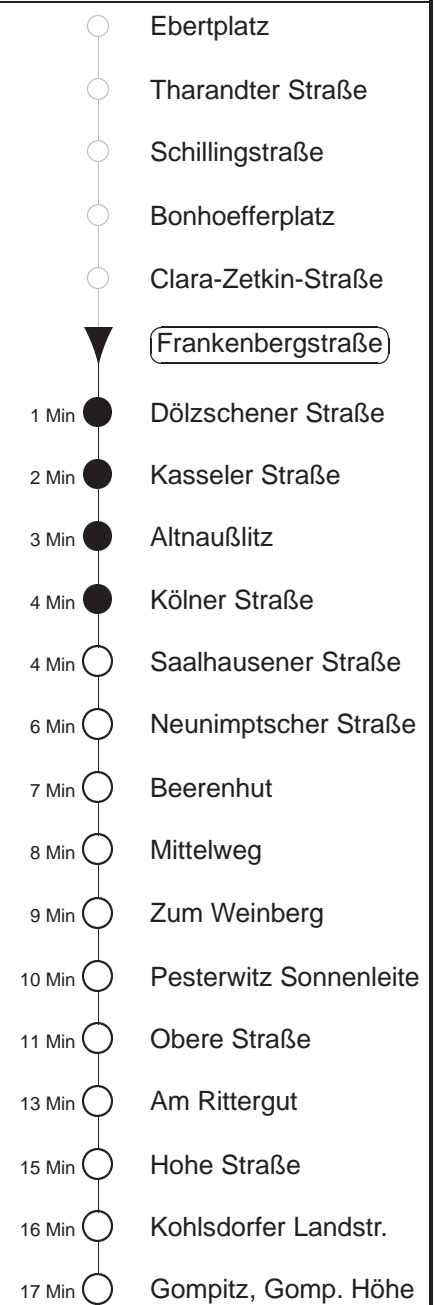

# 90

gültig ab 21.11.24

Trachenberger Str. 40 · 01129 Dresden  
Service: 0351 857-1011 · www.dvb.de

Richtung: **Gompitz**

Haltestelle: **Frankenbergstraße**

Stunden	Minuten		
<b>MONTAG bis FREITAG</b>			
<b>5</b>	11	40	
<b>6</b>	10	41	51P
<b>7</b>	01	23	43
<b>8.....18</b>	03	23	43
<b>19</b>	03	21	51
<b>20.....21</b>	21	51	
<b>22</b>	21	57	
<b>23.....0</b>	27	57	
<b>SONNABEND, 23.11.24</b>			
<b>5.....7</b>	27		
<b>8</b>	25	55	
<b>9.....21</b>	21	51	
<b>22</b>	21	57	
<b>23.....0</b>	27	57	
<b>SONNTAG, 24.11.24</b>			
<b>5</b>	27		
<b>6.....9</b>	30		
<b>10</b>	00	21	51
<b>11.....20</b>	21	51	
<b>21</b>	23	57	
<b>22.....0</b>	27	57	

P = bis Pesterwitz