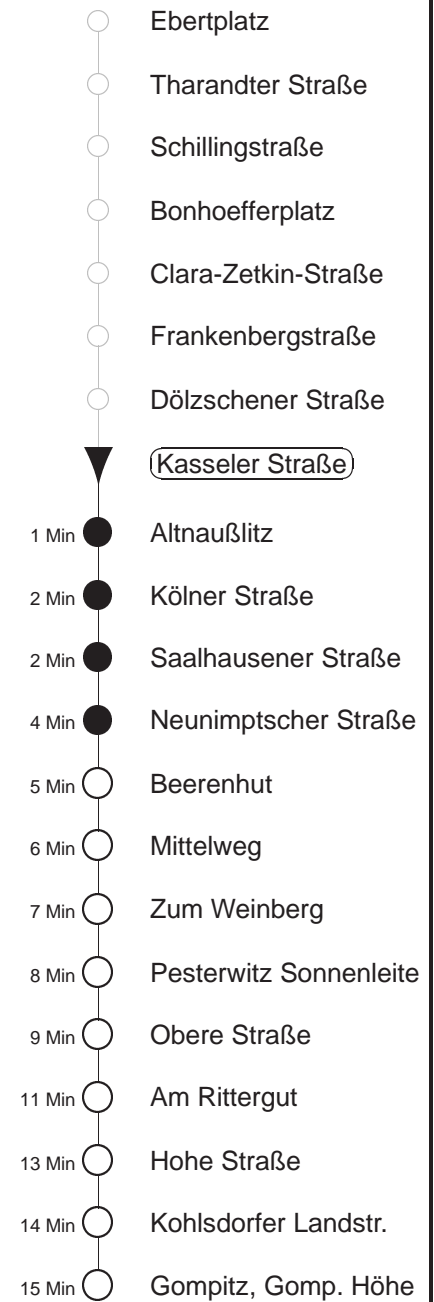

90

gültig ab 21.11.24

Trachenberger Str. 40 · 01129 Dresden
Service: 0351 857-1011 · www.dvb.de

Richtung: **Gompitz**

Haltestelle: **Kasseler Straße**

Stunden	Minuten		
MONTAG bis FREITAG			
5	13	42	
6	12	43	53P
7	03	25	45
8.....18	05	25	45
19	05	23	53
20.....21	23	53	
22	23	59	
23	29	59	
0	29	57 ⁶² D	59
1.....3	27 ⁶² ◇D	57 ⁶² D	
SONNABEND, 23.11.24			
5.....7	29		
8	27	57	
9.....21	23	53	
22	23	59	
23	29	59	
0	29	57 ⁶² D	59
1.....3	27 ⁶² D	57 ⁶² D	
SONNTAG, 24.11.24			
5	29		
6.....9	32		
10	02	23	53
11.....20	23	53	
21	25	59	
22.....23	29	59	
0	29	57 ⁶² D	59
1.....3	27 ⁶² ◇D	57 ⁶² D	

D = ab Altnaußlitz über Dölzschener nach Pesterwitz
P = bis Pesterwitz
⁶² = Fahrt der Linie 62
◇ = verkehrt nur in den Nächten vor Samstag, vor Sonntag und vor Feiertag