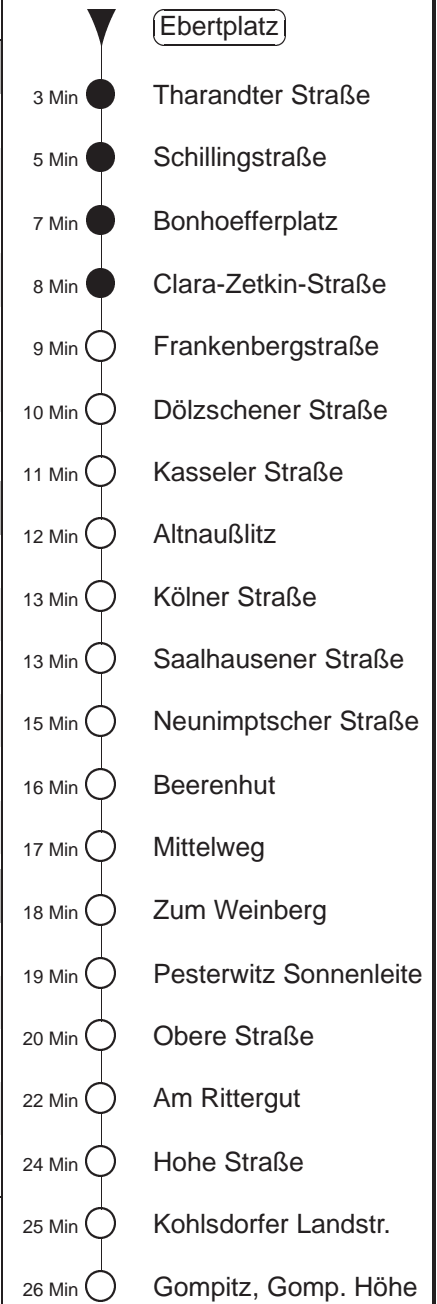

90

gültig ab 03.01.24

Trachenberger Str. 40 · 01129 Dresden
Service: 0351 857-1011 · www.dvb.de

Richtung: **Gompitz**

Haltestelle: **Ebertplatz**

Stunden	Minuten			
MONTAG bis FREITAG				
5	04	33		
6	03	33	42P	52
7.....18	14	34	54	
19.....20	13	43		
21	13	44		
22	14	50		
23.....0	20	50		
SONNABEND				
5.....7	20			
8	18	48		
9.....20	13	43		
21	13	44		
22	14	50		
23.....0	20	50		
SONN- und FEIERTAG				
5.....8	20			
9	18	48		
10.....20	13	43		
21	15	50		
22.....0	20	50		

P = bis Pesterwitz