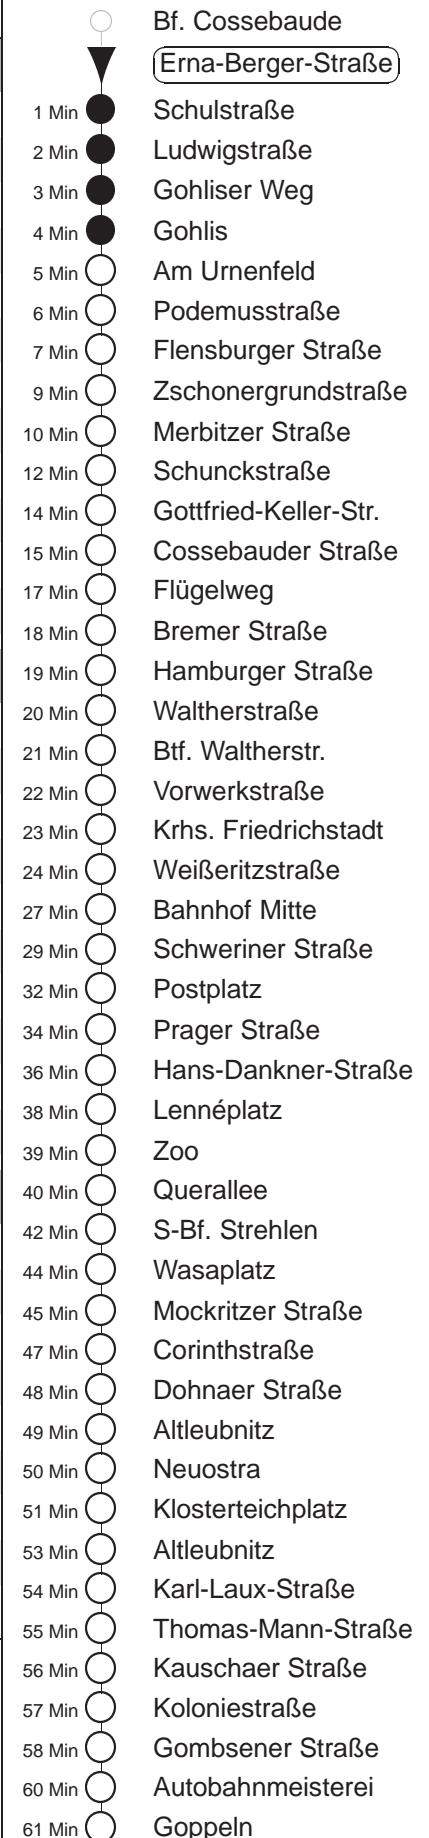

Richtung: **Goppeln**

Haltestelle: **Erna-Berger-Straße**

Stunden	Minuten			
MONTAG bis FREITAG				
4	13 ^P	13 ^P		
5	02	41		
6	04	14 ^L	24	44
7	04	07 ^{ΩA}	24	44
8.....17	04	24	44	
18	05	25	58	
19	28	58		
20	28	43 ^L		
21	00	27 ^Q	43 ^L	
22	34 ^Q	43 ^P		
23	13 ^P	43 ^P		
0.....3	13 ^P	43 ^{◇P}		
SONNABEND				
4.....6	13 ^P	43 ^P		
7	13 ^P	41 ^P		
8	03	28	58	
9	28	51		
10.....17	21	51		
18.....19	28	58		
20	28	50 ^Q		
21	26 ^Q	43 ^L		
22	34 ^Q	43 ^P		
23.....3	13 ^P	43 ^P		
SONN- und FEIERTAG				
4.....7	13 ^P	43 ^P		
8	13 ^P	40 ^P		
9	27	58		
10.....19	28	58		
20	28			
21	06	43 ^P		
22	43 ^P	55 ^Q		
23	13 ^P	43 ^P	55 ^Q	
0.....3	13 ^P	43 ^{◇P}		

Ω = verkehrt nur an Schultagen

^P = bis Postplatz

^Q = ab Querallee zum Btf. Gruna

^A = ab Cossebauder Straße nach Altcotta

^L = ab Koloniestraße zur Leubnitzer Höhe

◇ = verkehrt nur in den Nächten vor Samstag, vor Sonntag und vor Feiertag