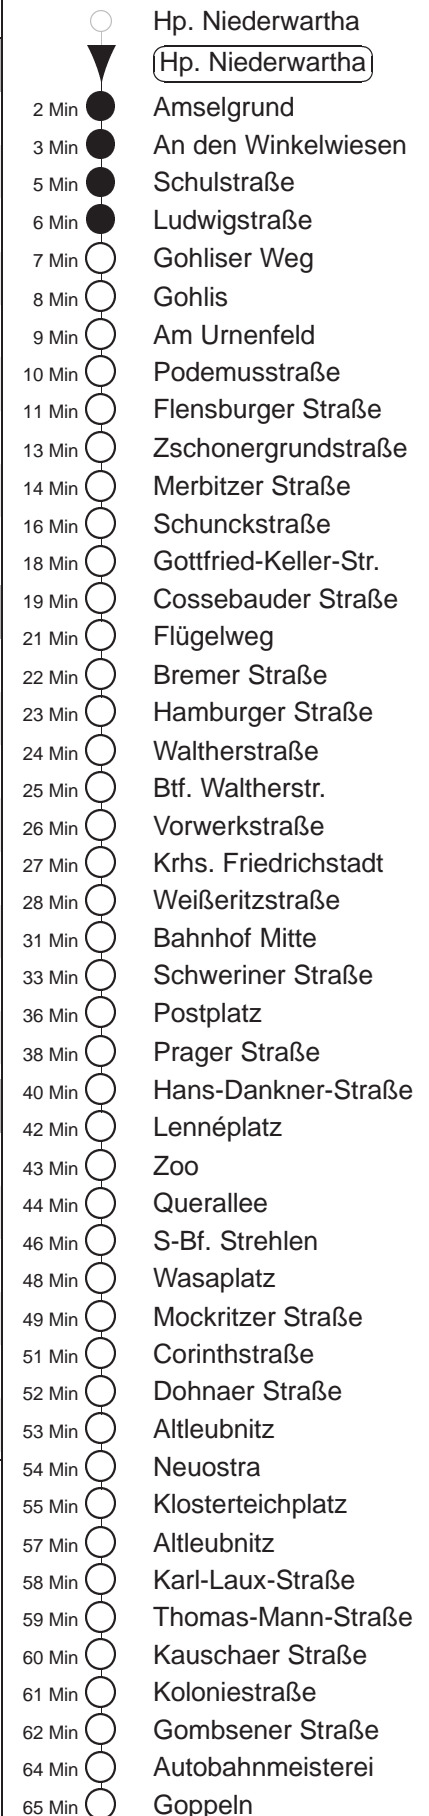

Richtung: **Goppeln**

Haltestelle: **Hp. Niederwartha**

Stunden	Minuten	
MONTAG bis FREITAG		
4	35	
5	13	51 ^L
6	30 ^L	50 ^L
7.....17	10 ^L	30 ^L 50 ^L
18	10 ^L	39 ^L
19	09 ^L	39 ^L
20.....21	09 ^L	
22	10 ^P	
23.....1	06TC	
SONNABEND		
5.....7	36TC	
8	40 ^L	
9	09 ^L	34 ^L
10.....17	02 ^L	32 ^L
18.....20	09 ^L	39 ^L
21	09 ^L	26
22	10 ^P	
23.....1	06TC	
SONN- und FEIERTAG		
5.....8	36TC	
9	01	39 ^L
10.....20	09 ^L	39 ^L
21	10 ^P	27 ^Q
22	10 ^P	
23.....1	06TC	

C = zum Bahnhof Cossebaude, an Hst. Ludwigstraße Umstieg in Bus-Linie 68
 T = Taxi; nur auf Bestellung spätestens 20 min. vor Abfahrt, Tel. 0351/8571111
^P = bis Postplatz
 Q = ab Querallee zum Btf. Gruna
^L = ab Koloniestraße zur Leubnitzer Höhe