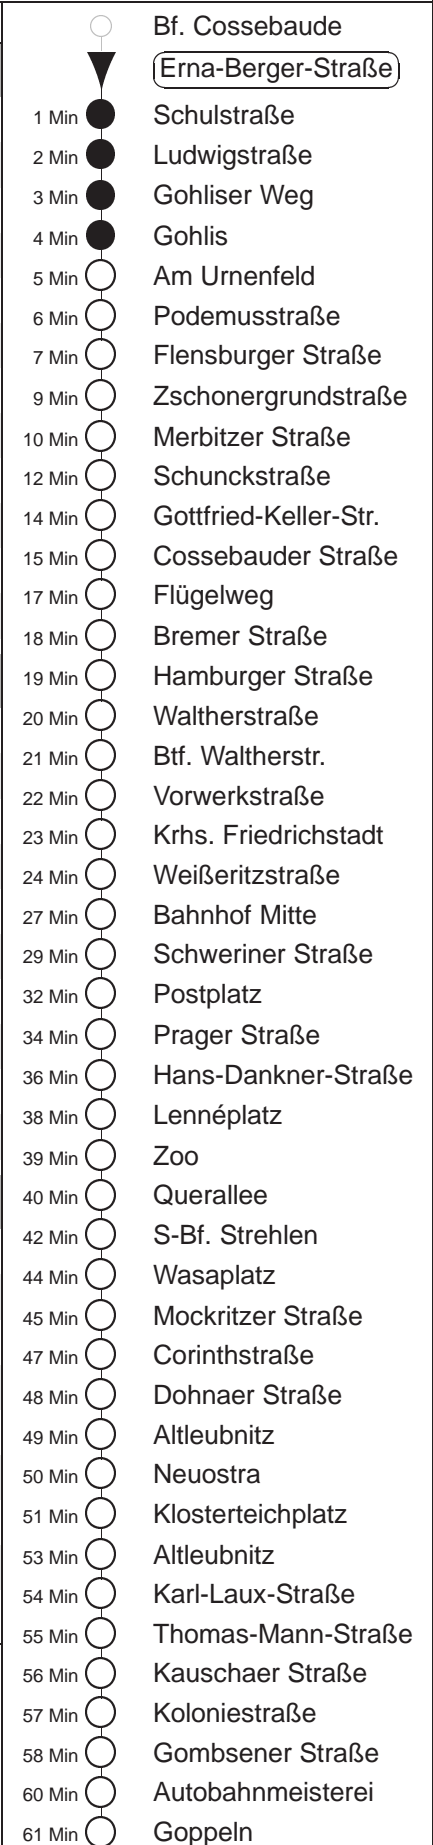

Richtung: **Goppeln**

Haltestelle: **Erna-Berger-Straße**

| Stunden | Minuten | | |
|---------------------------|-----------------|------------------|-----------------|
| MONTAG bis FREITAG | | | |
| 4 | 13 ^P | 13 ^P | 57 |
| 5 | 37 | | |
| 6 | 04 | 14 ^L | 24 44 |
| 7 | 04 | 07 ^{ΩA} | 24 44 |
| 8.....17 | 04 | 24 | 44 |
| 18 | 05 | 25 | 58 |
| 19 | 28 58 | | |
| 20 | 28 | 43 ^L | |
| 21 | 00 | 27 ^Q | 43 ^L |
| 22 | 43 ^P | | |
| 23 | 13 ^P | 43 ^P | |
| 0.....3 | 13 ^P | 43 ^{◇P} | |
| SONNABEND | | | |
| 4.....6 | 13 ^P | 43 ^P | |
| 7 | 13 ^P | 41 ^P | |
| 8 | 03 | 28 | 58 |
| 9 | 28 51 | | |
| 10.....17 | 21 | 51 | |
| 18.....19 | 28 | 58 | |
| 20 | 28 | | |
| 21 | 26 ^Q | 43 ^L | |
| 22 | 43 ^P | | |
| 23.....3 | 13 ^P | 43 ^P | |
| SONN- und FEIERTAG | | | |
| 4.....7 | 13 ^P | 43 ^P | |
| 8 | 13 ^P | 40 ^P | |
| 9 | 27 58 | | |
| 10.....19 | 28 | 58 | |
| 20 | 28 | | |
| 21 | 06 | 43 ^P | |
| 22 | 43 ^P | 55 ^Q | |
| 23 | 13 ^P | 43 ^P | 55 ^Q |
| 0.....3 | 13 ^P | 43 ^{◇P} | |

Ω = verkehrt nur an Schultagen

^P = bis Postplatz

^Q = ab Querallee zum Bf. Gruna

^A = ab Cossebauder Straße nach Altotta

^L = ab Koloniestraße zur Leubnitzer Höhe

◇ = verkehrt nur in den Nächten vor Samstag, vor Sonntag und vor Feiertag