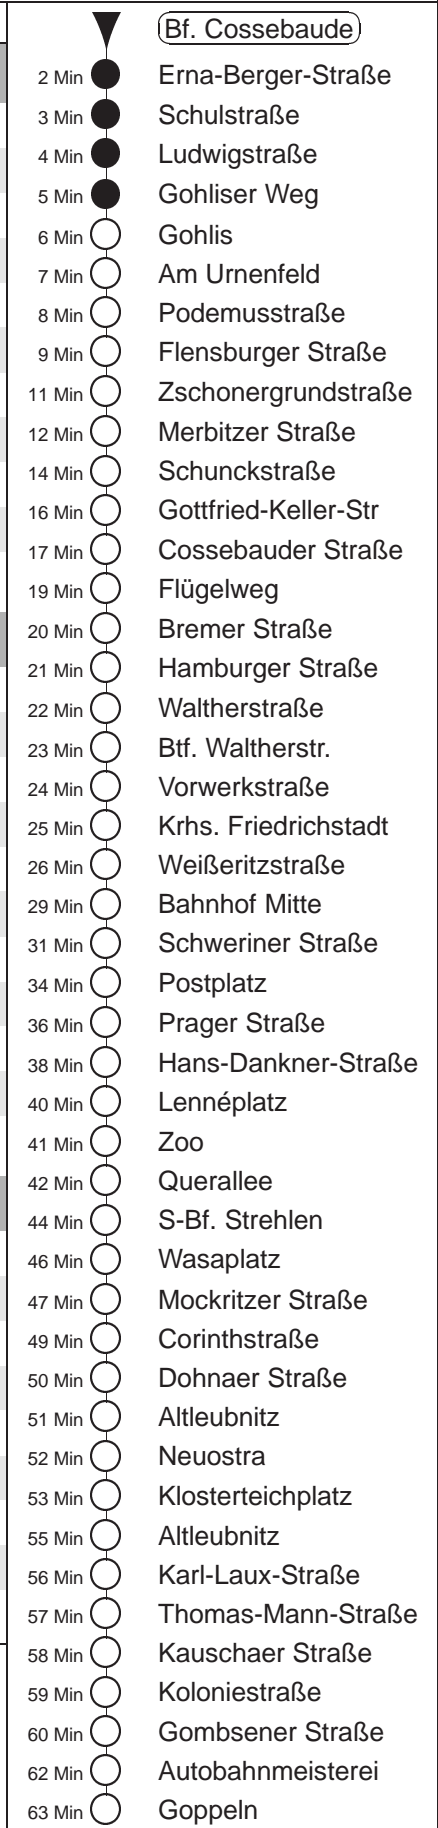

Richtung: **Goppeln**

Haltestelle: **Bf. Cossebaude**

| Stunden | Minuten | |
|---|-----------------|---------------------------------|
| MONTAG bis FREITAG (Ferien, 20.06. bis 02.08.24) | | |
| 4 | 13 ^P | 54 |
| 5 | 34 | |
| 6 | 07 | 51 ^L |
| 7.....17 | 22 ^L | 52 ^L |
| 18 | 22 | 55 |
| 19 | 25 | 55 |
| 20 | 25 | 40 ^L 57 |
| 21 | 24 ^Q | 40 ^L |
| 22 | 33 ^Q | 42 ^P |
| 23 | 12 ^P | 42 ^P |
| 0.....3 | 13 ^P | 43 ^{◇P} |
| SONNABEND | | |
| 4.....6 | 13 ^P | 43 ^P |
| 7 | 13 ^P | 40 ^P |
| 8 | 00 | 25 55 |
| 9 | 25 | 49 |
| 10.....17 | 19 | 49 |
| 18.....19 | 25 | 55 |
| 20 | 25 | 47 ^Q |
| 21 | 23 ^Q | 40 ^L |
| 22 | 33 ^Q | 42 ^P |
| 23 | 12 ^P | 42 ^P |
| 0.....3 | 13 ^P | 43 ^P |
| SONN- und FEIERTAG | | |
| 4.....7 | 13 ^P | 43 ^P |
| 8 | 13 ^P | 37 ^P |
| 9 | 24 | 55 |
| 10.....19 | 25 | 55 |
| 20 | 25 | |
| 21 | 05 | 09 ^Q 42 ^P |
| 22 | 42 ^P | 54 ^Q |
| 23 | 12 ^P | 42 ^P 54 ^Q |
| 0.....3 | 13 ^P | |

^P = bis Postplatz

^Q = ab Querallee zum Btf. Gruna

^L = ab Koloniestraße zur Leubnitzer Höhe

◇ = verkehrt nur in den Nächten vor Samstag, vor Sonntag und vor Feiertag