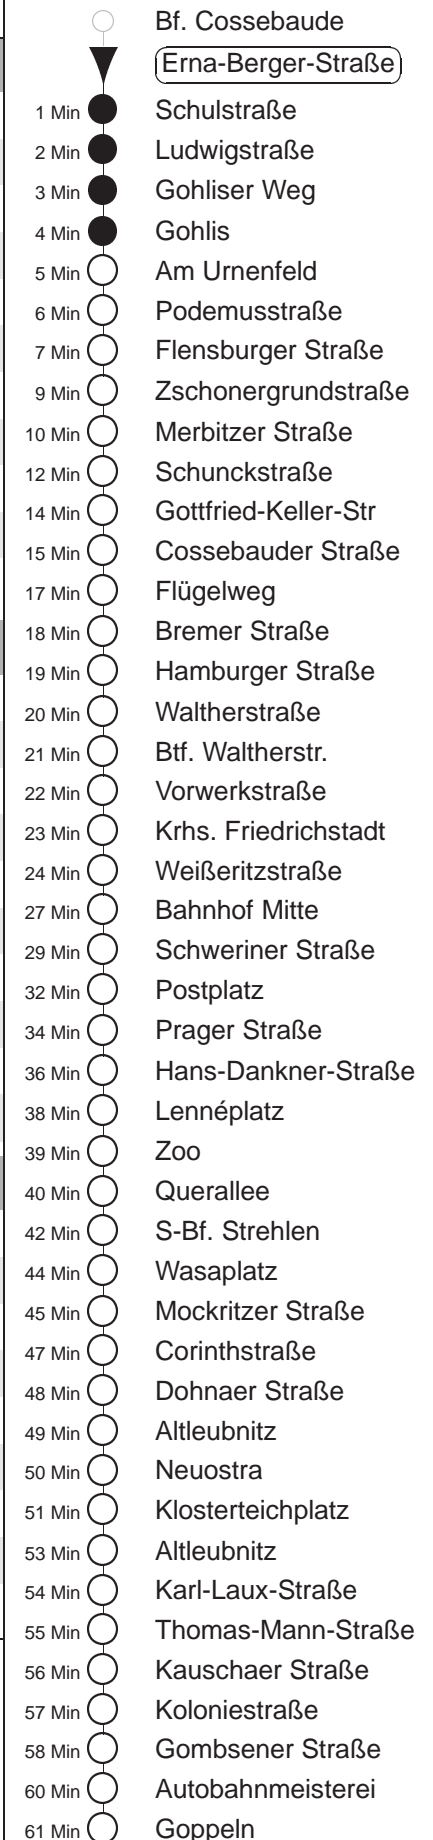

Richtung: **Goppeln**

Haltestelle: **Erna-Berger-Straße**

Stunden	Minuten	
MONTAG bis FREITAG		
4	13 ^P	13 ^P 57
5	37	
6	04	14 ^L 24 44 49 ^Ω 62 56 ^Ω
7.....17	04	24 44
18	05	25 58
19	28	58
20	28	43 ^L
21	00	27 ^Q 43 ^L
22	43 ^P	
23	13 ^P	43 ^P
0.....3	13 ^P	43 [◇] ^P
SONNABEND		
4.....6	13 ^P	43 ^P
7	13 ^P	41 ^P
8	03	28 58
9	28	51
10.....17	21	51
18.....19	28	58
20	28	
21	26 ^Q	43 ^L
22	43 ^P	
23.....3	13 ^P	43 ^P
SONN- und FEIERTAG		
4.....7	13 ^P	43 ^P
8	13 ^P	40 ^P
9	27	58
10.....19	28	58
20	28	
21	06	43 ^P
22	43 ^P	55 ^Q
23	13 ^P	43 ^P 55 ^Q
0.....3	13 ^P	43 [◇] ^P

62 = ab Schweriner Straße, weiter als Li. 62 über Postplatz Ri. Johannstadt
^Ω = verkehrt nur an Schultagen
^P = bis Postplatz
^Q = ab Querallee zum Bf. Gruna
^L = ab Koloniestraße zur Leubnitzer Höhe
[◇] = verkehrt nur in den Nächten vor Samstag, vor Sonntag und vor Feiertag