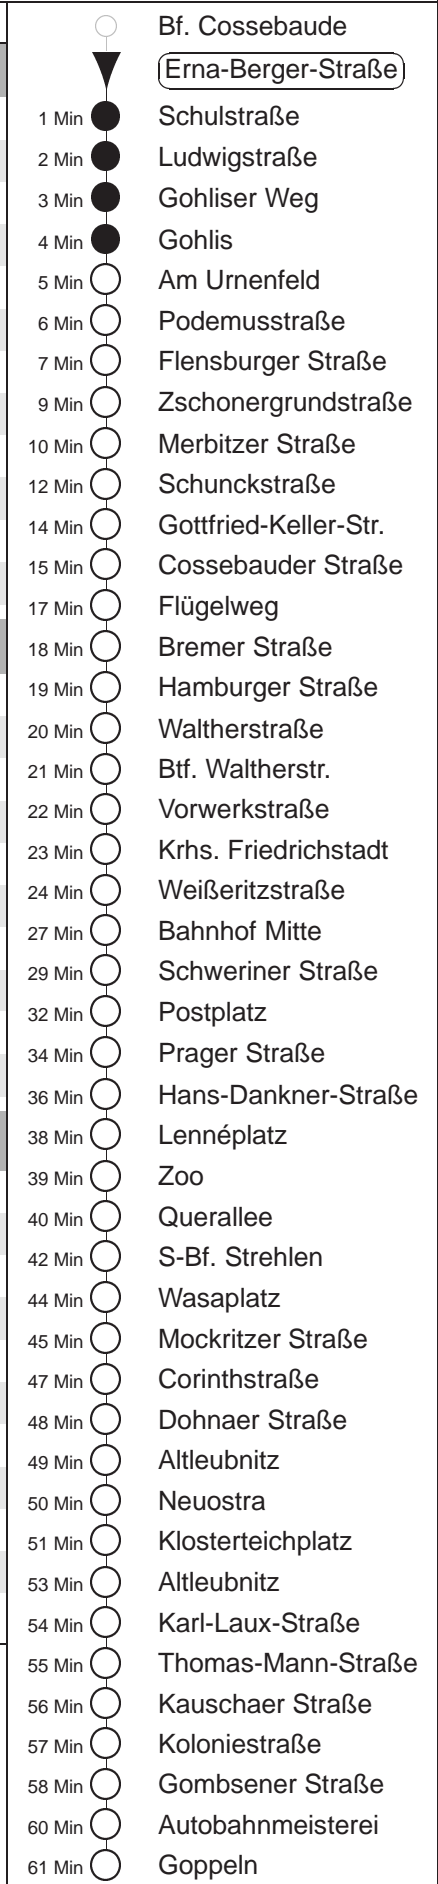

Richtung: **Goppeln**

Haltestelle: **Erna-Berger-Straße**

Stunden	Minuten		
MONTAG bis FREITAG			
4	13 ^P	13 ^P	57
5	37		
6	04	14 ^L	24 44
7	04	07 ^{ΩA}	24 44
8.....17	04	24	44
18	05	25	58
19	28	58	
20	28	43 ^L	
21	00	27 ^Q	43 ^L
22	43 ^P		
23	13 ^P	43 ^P	
0.....3	13 ^P	43 ^{◇P}	
SONNABEND			
4.....6	13 ^P	43 ^P	
7	13 ^P	41 ^P	
8	03	28	58
9	28	51	
10.....17	21	51	
18.....19	28	58	
20	28		
21	26 ^Q	43 ^L	
22	43 ^P		
23.....3	13 ^P	43 ^P	
SONNTAG, 11.08.24			
4.....7	13 ^P	43 ^P	
8	13 ^P	42 ^L	
9	27'	58'	
10.....14	28'	58'	
15	28'	58	
16.....19	28	58	
20	28		
21	06	43 ^P	
22	43 ^P	55 ^Q	
23	13 ^P	43 ^P	55 ^Q
0.....3	13 ^P		

Ω = verkehrt nur an Schultagen

^P = bis Postplatz

^Q = ab Querallee zum Btf. Gruna

' = Bitte Umleitung ab Prager Straße über Hauptbahnhof beachten!

^A = ab Cossebauder Straße nach Altotta

^L = ab Koloniestraße zur Leubnitzer Höhe

◇ = verkehrt nur in den Nächten vor Samstag, vor Sonntag und vor Feiertag