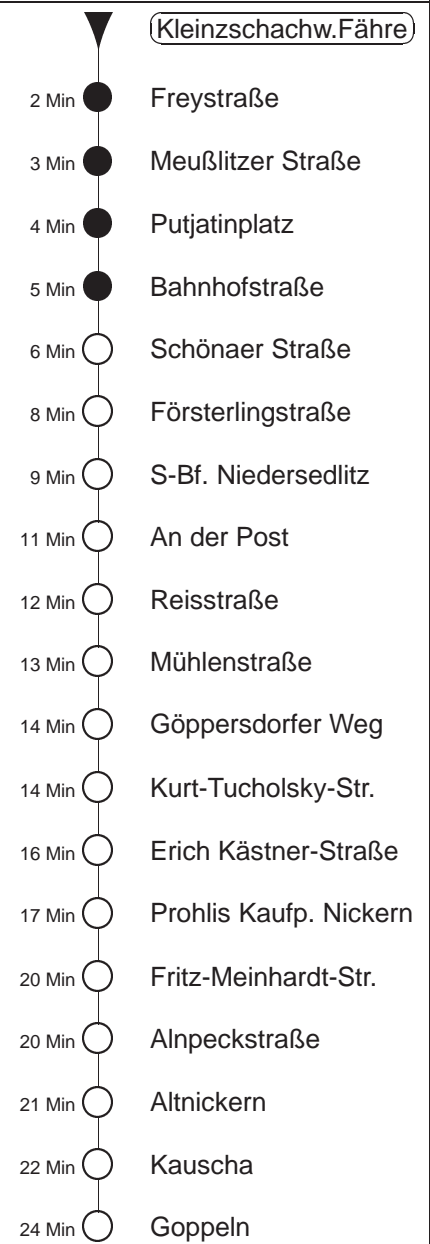

Richtung: **Goppeln**

Haltestelle: **Kleinzschachw.Fähre**

Stunden	Minuten			
MONTAG bis FREITAG				
4	33TP			
5	05TP	24 ^{B53}	50	
6	05 ⁸⁹	20 ^{B53}	35 ⁸⁹	50 ^{B53}
7.....11	05 ⁸⁹	20 ^{B53}	35 ⁸⁹	50
12	09 ⁸⁹	28 ^{B53}	43 ⁸⁹	58
13.....17	13 ⁸⁹	28 ^{B53}	43 ⁸⁹	58
18	13 ⁸⁹	28 ^{B53}	43 ⁸⁹	
19	02	32		
20	02	32P		
21	04	26TP		
SONNABEND				
8.....18	29	59P		
19	32			
20	04P	32		
21	04	26TP		
SONN- und FEIERTAG				
8.....18	29	59P		
19	32			
20	04P	32		
21	04	26TP		

T = Taxi; nur auf Bestellung spätestens 20 min. vor Abfahrt, Tel. 0351/8571111

⁸⁹ = ab Erich Kästner-Straße, weiter als Li. 89 Richtung Röhrsdorf

^{B53} = ab Prohlis weiter als Li. 353 Richtung Possendorf über Kauscha

P = bis Prohlis, Gleisschleife