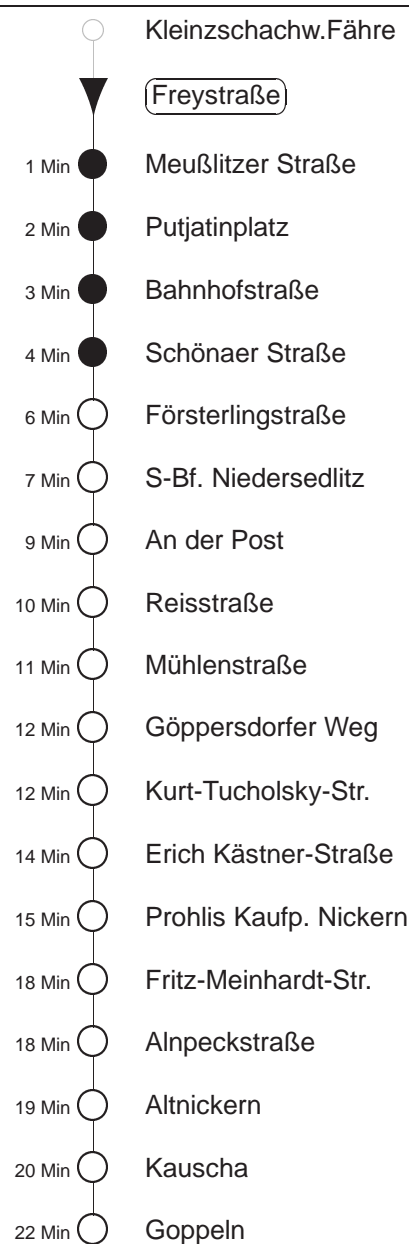

Richtung: **Goppeln**

Haltestelle: **Freystraße**

Stunden	Minuten			
<b>MONTAG bis FREITAG</b>				
<b>4</b>	34TP			
<b>5</b>	06TP	25 <sup>853</sup>	52	
<b>6</b>	07 <sup>89</sup>	22 <sup>853</sup>	37 <sup>89</sup>	52 <sup>853</sup>
<b>7.....11</b>	07 <sup>89</sup>	22 <sup>853</sup>	37 <sup>89</sup>	52
<b>12</b>	11 <sup>89</sup>	30 <sup>853</sup>	45 <sup>89</sup>	
<b>13.....18</b>	00	15 <sup>89</sup>	30 <sup>853</sup>	45 <sup>89</sup>
<b>19</b>	04	34		
<b>20</b>	04	34P		
<b>21</b>	06	27TP		
<b>SONNABEND</b>				
<b>8</b>	31			
<b>9.....18</b>	01P	31		
<b>19</b>	01P	34		
<b>20</b>	06P	34		
<b>21</b>	06	27TP		
<b>SONN- und FEIERTAG</b>				
<b>8</b>	31			
<b>9.....18</b>	01P	31		
<b>19</b>	01P	34		
<b>20</b>	06P	34		
<b>21</b>	06	27TP		

T = Taxi; nur auf Bestellung spätestens 20 min. vor Abfahrt, Tel. 0351/8571111

<sup>89</sup> = ab Erich Kästner-Straße, weiter als Li. 89 Richtung Röhrsdorf

<sup>853</sup> = ab Prohls weiter als Li. 353 Richtung Possendorf über Kauscha

P = bis Prohls, Gleisschleife