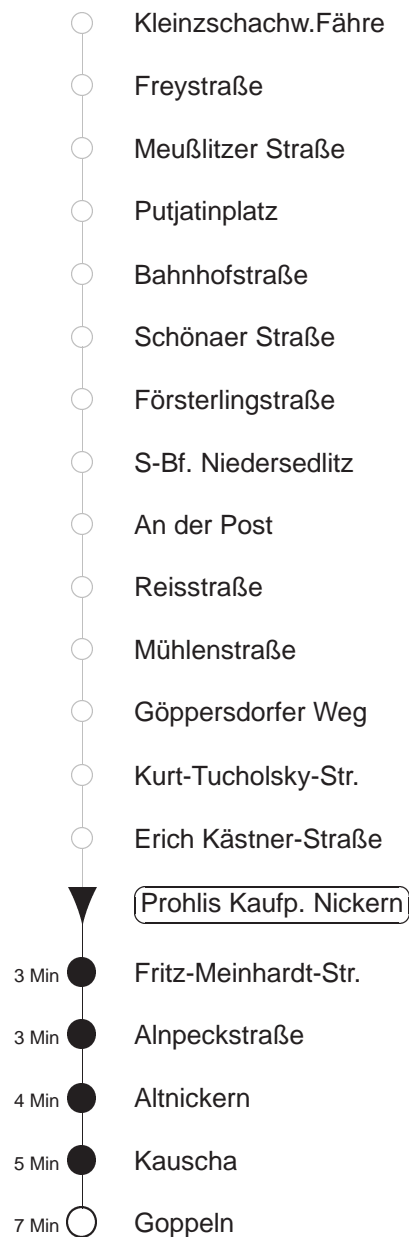

Richtung: **Goppeln** Haltestelle: **Prohlis Kaufp. Nickern**

Stunden	Minuten	
MONTAG bis FREITAG		
4	48TP	
5	20TP	39 ³⁵³
6	06	37 ³⁵³
7	07 ³⁵³	37 ³⁵³
8.....11	07	37 ³⁵³
12	07	45 ³⁵³
13.....18	15	45 ³⁵³
19	18	48
20	18	48P
21	20	41TP
22	23TP	
SONNABEND		
8	45	
9.....18	15P	45
19	15P	48
20	20P	48
21	20	41TP
22	23TP	
SONN- und FEIERTAG		
8	45	
9.....18	15P	45
19	15P	48
20	20P	48
21	20	41TP
22	23TP	

T = Taxi; nur auf Bestellung spätestens 20 min. vor Abfahrt, Tel. 0351/8571111
³⁵³ = Fahrt der Linie 353 Richtung Possendorf
P = bis Prohlis, Gleisschleife