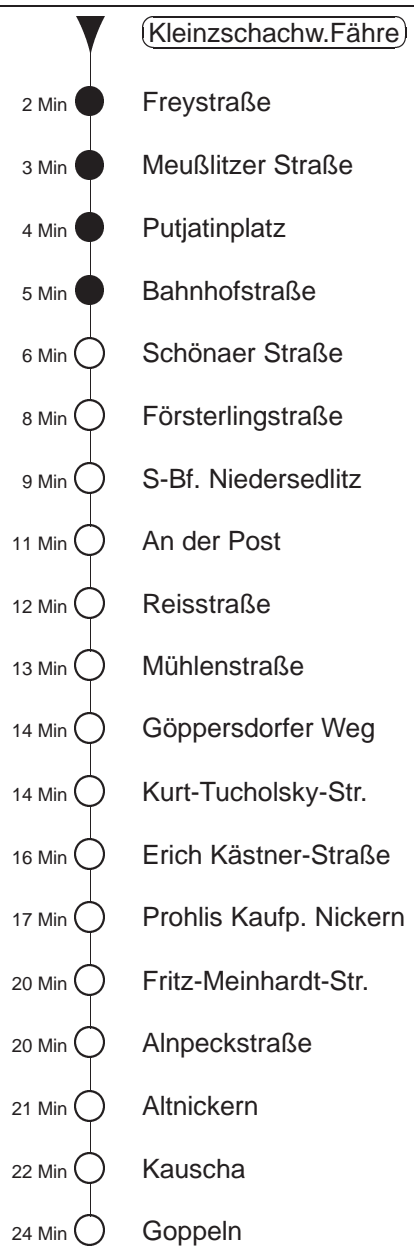

Richtung: Goppeln		Haltestelle: Kleinzschachw.Fähre	
Stunden	Minuten		
MONTAG bis FREITAG			
4	33TP		
5	05TP	24 ^{B53}	50
6	05 ⁸⁹	20 ^{B53}	35 ⁸⁹ 50 ^{B53}
7.....11	05 ⁸⁹	20 ^{B53}	35 ⁸⁹ 50
12	09 ⁸⁹	28 ^{B53}	43 ⁸⁹ 58
13.....17	13 ⁸⁹	28 ^{B53}	43 ⁸⁹ 58
18	13 ⁸⁹	28 ^{B53}	43 ⁸⁹
19	02	32	
20	02	32P	
21	04	26TP	
SONNABEND			
8.....18	29	59P	
19	32		
20	04P	32	
21	04	26TP	
SONN- und FEIERTAG			
8.....18	29	59P	
19	32		
20	04P	32	
21	04	26TP	

T = Taxi; nur auf Bestellung spätestens 20 min. vor Abfahrt, Tel. 0351/8571111
⁸⁹ = ab Erich Kästner-Straße, weiter als Li. 89 Richtung Röhrsdorf
^{B53} = ab Prohls weiter als Li. 353 Richtung Possendorf über Kauscha
P = bis Prohls, Gleisschleife