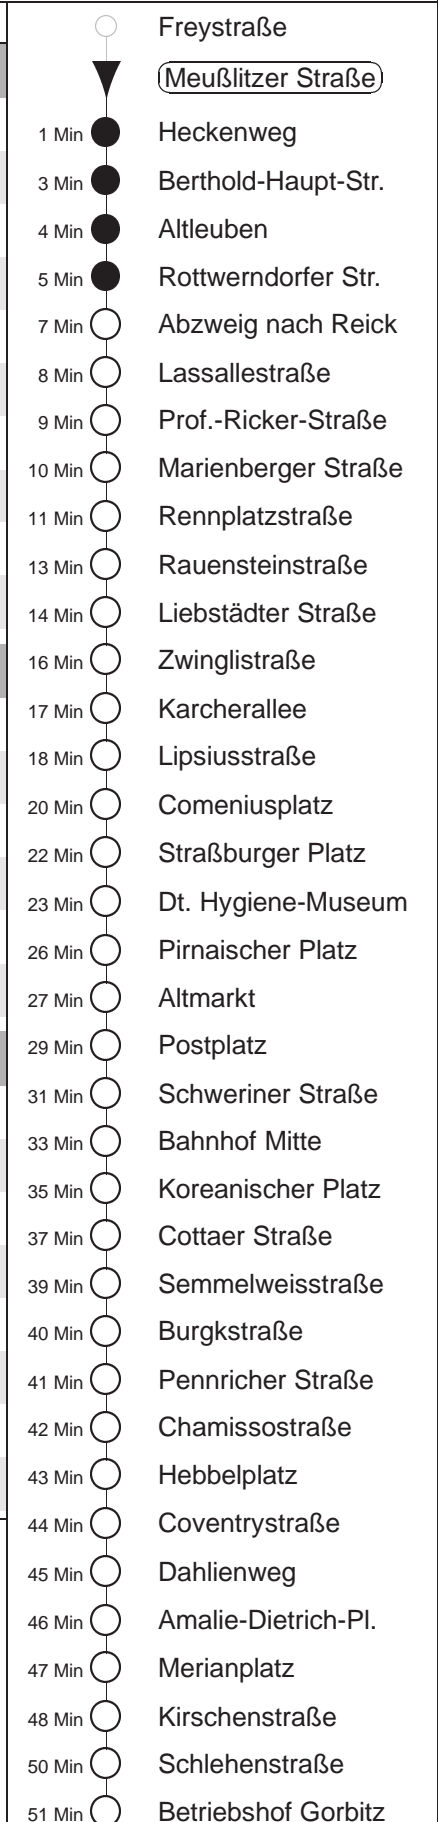

Richtung: **Gorbitz** Haltestelle: **Meußlitzer Straße**

Stunden	Minuten					
MONTAG bis FREITAG						
4	17	44				
5	06	26	44	59		
6	07	19	29	39	49	59
7.....17	09	19	29	39	49	59
18	09	19	29	39	50	
19	05	09	20	35	50	
20.....21	05	20	35	50		
22.....23	17	47				
0.....2	17	47	◊			
3	17					
SONNABEND						
4.....6	17	47				
7	17	44				
8	14	35	50			
9.....21	05	20	35	50		
22.....2	17	47				
3	17					
SONN- und FEIERTAG						
4.....7	17	47				
8	17	44				
9	14	35	50			
10.....19	05	20	35	50		
20	05	20	38	53		
21.....23	17	47				
0.....2	17	47	◊			
3	17					

◊ = verkehrt nur in den Nächten vor Samstag, vor Sonntag und vor Feiertag