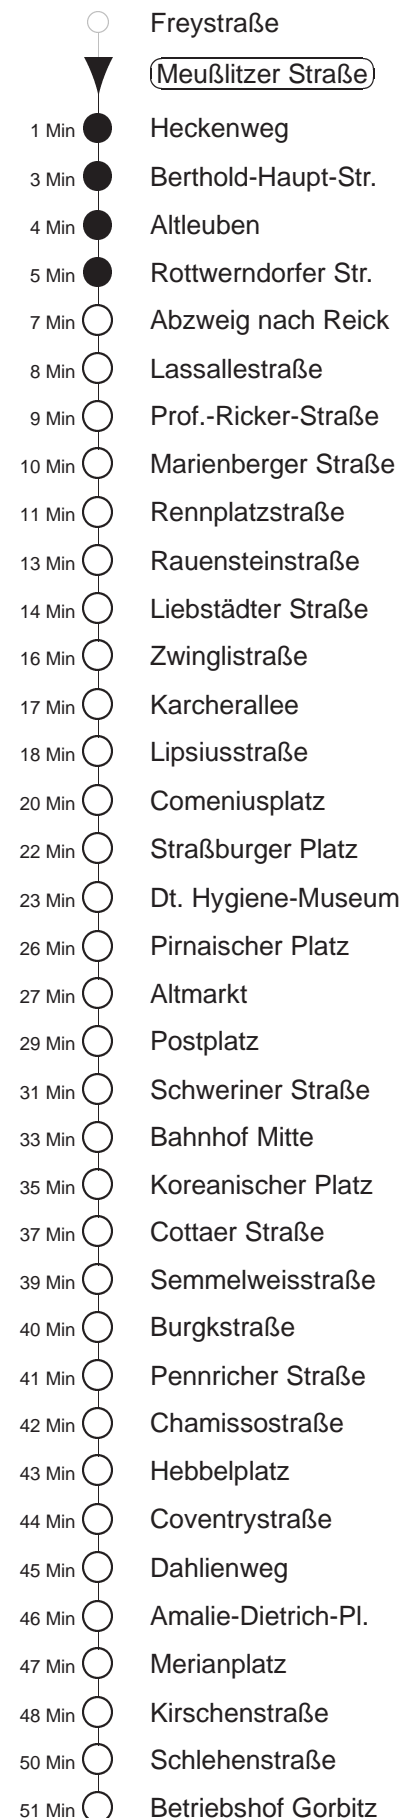

Richtung: **Gorbitz** Haltestelle: **Meußlitzer Straße**

| Stunden | Minuten | | | |
|---------------------------------------|---------|----|----|----|
| MONTAG, DONNERSTAG und FREITAG | | | | |
| 4 | 17 | 44 | | |
| 5 | 06 | 26 | 44 | 59 |
| 6 | 07 | 20 | 35 | 50 |
| 7.....21 | 05 | 20 | 35 | 50 |
| 22.....23 | 17 | 47 | | |
| 0.....2 | 17 | 47 | ◊ | |
| 3 | 17 | | | |
| DIENSTAG, 31.12.24 | | | | |
| 4.....6 | 17 | 47 | | |
| 7 | 17 | 44 | | |
| 8 | 14 | 35 | 50 | |
| 9.....20 | 05 | 20 | 35 | 50 |
| 21.....22 | 15 | 45 | | |
| 23 | 15P | | | |
| 0 | 45 | | | |
| 1.....2 | 14 | 44 | | |
| 3 | 17 | | | |
| SONNABEND | | | | |
| 4.....6 | 17 | 47 | | |
| 7 | 17 | 44 | | |
| 8 | 14 | 35 | 50 | |
| 9.....21 | 05 | 20 | 35 | 50 |
| 22.....2 | 17 | 47 | | |
| 3 | 17 | | | |
| SONN- und FEIERTAG | | | | |
| 4.....7 | 17 | 47 | | |
| 8 | 17 | 44 | | |
| 9 | 14 | 35 | 50 | |
| 10.....19 | 05 | 20 | 35 | 50 |
| 20 | 05 | 20 | 38 | 53 |
| 21.....23 | 17 | 47 | | |
| 0.....2 | 17 | 47 | ◊ | |
| 3 | 17 | | | |

P = bis Postplatz

◊ = verkehrt nur in den Nächten vor Samstag, vor Sonntag und vor Feiertag