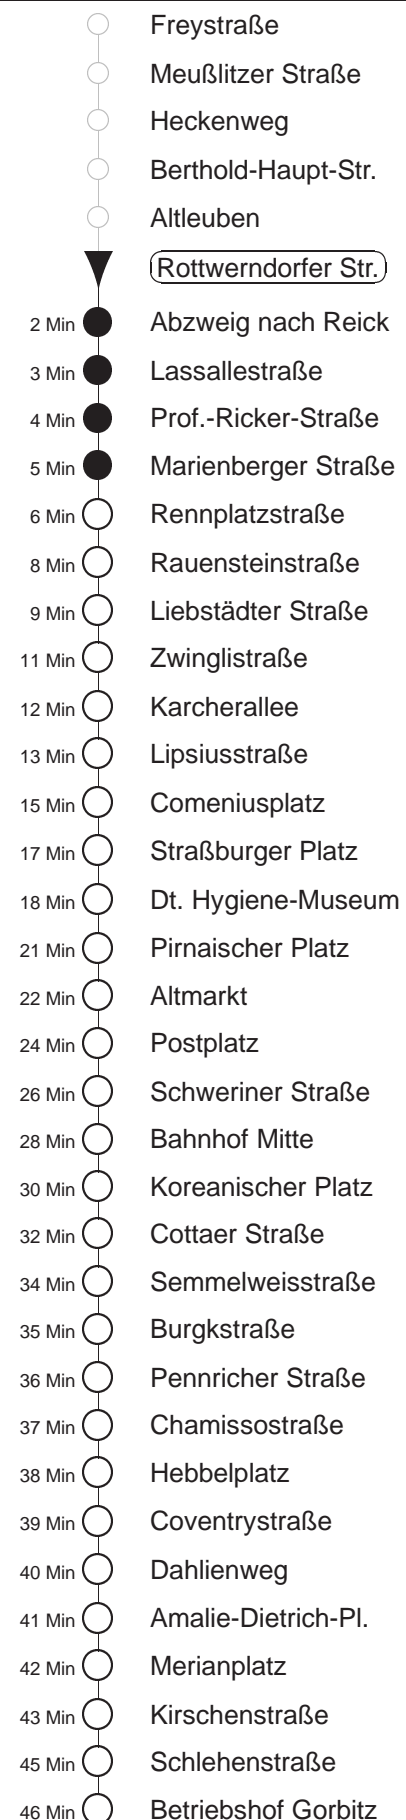

Richtung: Gorbitz		Haltestelle: Rottwerndorfer Straße	
Stunden	Minuten		
MONTAG, DONNERSTAG und FREITAG			
4	22	49	
5	11	31	49
6	04	12	25 40 55
7.....21	10	25	40 55
22.....23	22	52	
0.....2	22	52	◇
3	22		
DIENSTAG, 31.12.24			
4.....6	22	52	
7	22	49	
8	19	40	55
9.....20	10	25	40 55
21	10	20	30 50
22	00	20	30 50
23	00	20P	30\$
0	30	50	
1.....2	19	49	
3	22	30	
SONNABEND			
4.....6	22	52	
7	22	49	
8	19	40	55
9.....21	10	25	40 55
22.....2	22	52	
3	22		
SONN- und FEIERTAG			
4.....7	22	52	
8	22	49	
9	19	40	55
10.....19	10	25	40 55
20	10	25	43 58
21.....23	22	52	
0.....2	22	52	◇
3	22		

\$ = bis Straßburger Platz
P = bis Postplatz
◇ = verkehrt nur in den Nächten vor Samstag, vor Sonntag und vor Feiertag