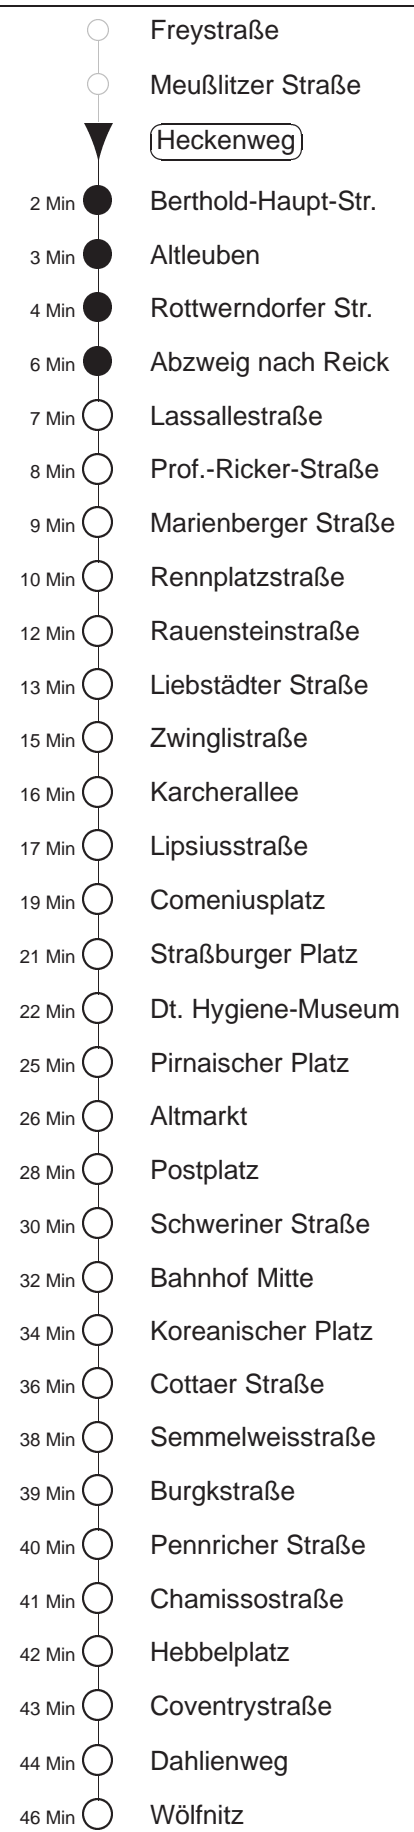

Richtung: Gorbitz		Haltestelle: Heckenweg	
Stunden	Minuten		
MONTAG bis FREITAG			
4	18*	45*	
5	07*	27* 45*	
6	00*	08*	21* 36* 51*
7.....21	06*	21*	36* 51*
22.....23	18*	48*	
0.....2	18*	48◇*	
3	18*		
SONNABEND			
3	48*		
4.....6	18*	48*	
7	18*	45*	
8	15*	36*	51*
9.....21	06*	21*	36* 51*
22.....2	18*	48*	
3	18*		
SONN- und FEIERTAG			
3	48*		
4.....7	18*	48*	
8	18*	45*	
9	15*	36*	51*
10.....19	06*	21*	36* 51*
20	06*	21*	39* 54*
21.....23	18*	48*	
0.....3	18*		

* = ab Haltestelle Dahlienweg Ersatzverkehr Bus, Straßenbahn verkehrt weiter nach Wölfnitz
◇ = verkehrt nur in den Nächten vor Samstag, vor Sonntag und vor Feiertag