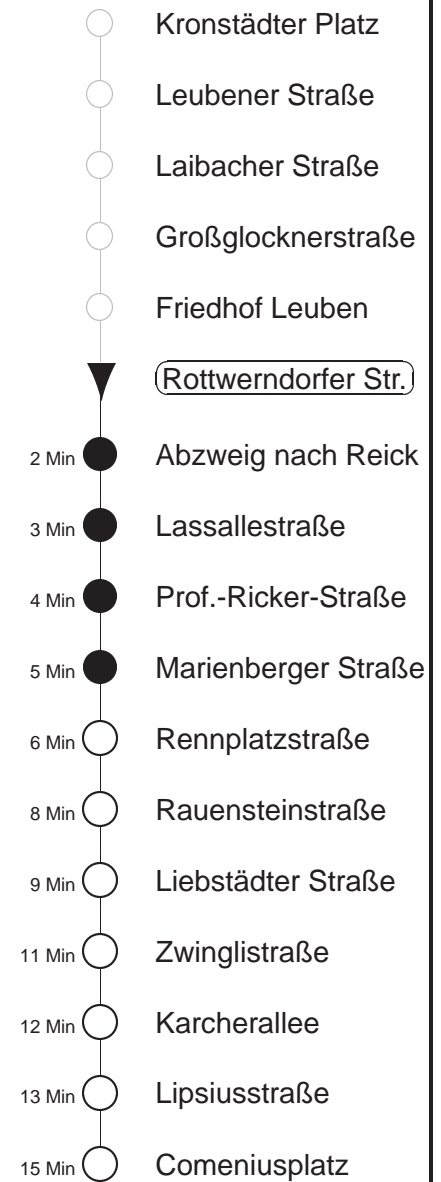

Richtung: **Straßburger Platz** Haltestelle: **Rottwerndorfer Straße**

Stunden	Minuten			
MONTAG bis FREITAG				
5	06*	26*	46*	
6.....21	06*	21*	36*	51*
22	06*	13*	45*	
SONNABEND				
8	04 ¹²	34 ¹²	49 ¹²	
9.....21	04 ¹²	19 ¹²	34 ¹²	49 ¹²
22	04 ¹²	39 ¹²		
23.....0	09 ¹²	39 ¹²		
SONN- und FEIERTAG				
5.....7	09 ¹²	39 ¹²		
8	09 ¹²	34 ¹²		
9	04 ¹²	34 ¹²	49 ¹²	
10.....19	04 ¹²	19 ¹²	34 ¹²	49 ¹²
20	04 ¹²	19 ¹²	34 ¹²	52 ¹²
21	07 ¹²	39 ¹²		
22.....0	09 ¹²	39 ¹²		

* = ab Straßburger Platz zum Lenneplatz, dort Weiterfahrt als Linie 11 Richtung Hauptbahnhof

¹² = ab Straßburger Platz Weiterfahrt als Linie 12