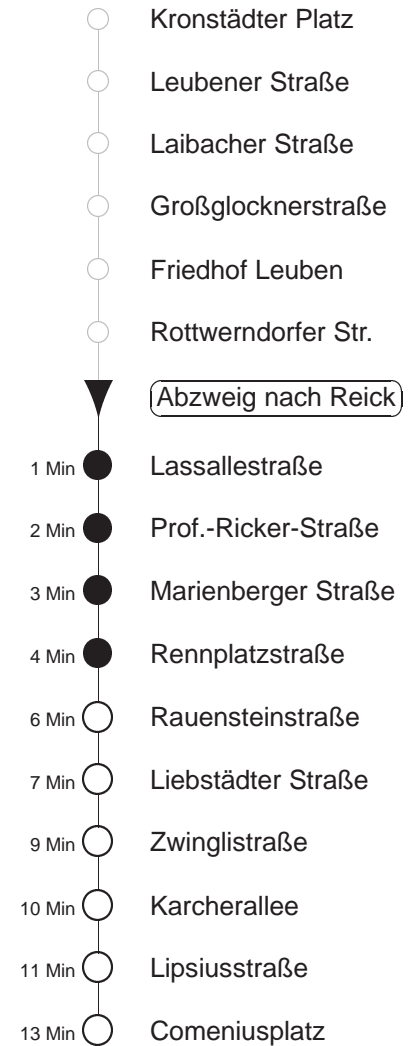

Richtung: **Straßburger Platz** Haltestelle: **Abzweig nach Reick**

Stunden	Minuten			
MONTAG bis FREITAG				
5	08*	28*	48*	
6.....21	08*	23*	38*	53*
22	08*	15*	46*	
SONNABEND				
8	06 ¹²	36 ¹²	51 ¹²	
9.....21	06 ¹²	21 ¹²	36 ¹²	51 ¹²
22	06 ¹²	40 ¹²		
23.....0	10 ¹²	40 ¹²		
SONN- und FEIERTAG				
5.....7	10 ¹²	40 ¹²		
8	10 ¹²	36 ¹²		
9	06 ¹²	36 ¹²	51 ¹²	
10.....19	06 ¹²	21 ¹²	36 ¹²	51 ¹²
20	06 ¹²	21 ¹²	36 ¹²	53 ¹²
21	08 ¹²	40 ¹²		
22.....0	10 ¹²	40 ¹²		

* = ab Straßburger Platz zum Lenneplatz, dort Weiterfahrt als Linie 11 Richtung Hauptbahnhof

¹² = ab Straßburger Platz Weiterfahrt als Linie 12