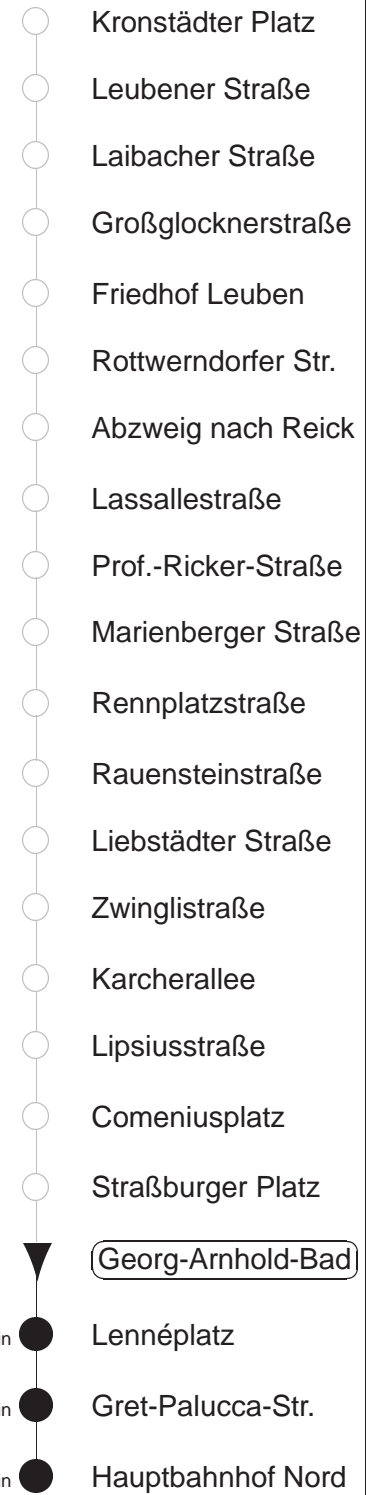

Richtung: **Hauptbahnhof Nord** Haltestelle: **Georg-Arnhold-Bad**

Stunden	Minuten			
MONTAG, DONNERSTAG und FREITAG				
5	24	44		
6	04	24	39	54
7.....21	09	24	39	54
22	05G	24	30T	53
23	00T			
DIENSTAG, 31.12.24				
8	24	54		
9.....19	09	24	39	54
20	09	24T	39	54G
21	09			
SONNABEND				
8	24	54		
9.....21	09	24	39	54
22	05G	24	30T	53
23	00T			
SONN- und FEIERTAG				
9	24	54		
10.....20	09	24	39	54
21	09G	23	30T	53
22	00T			

G = ab Hauptbahnhof zum Betriebshof Gorbitz
T = ab Hauptbahnhof zum Betriebshof Trachenberge