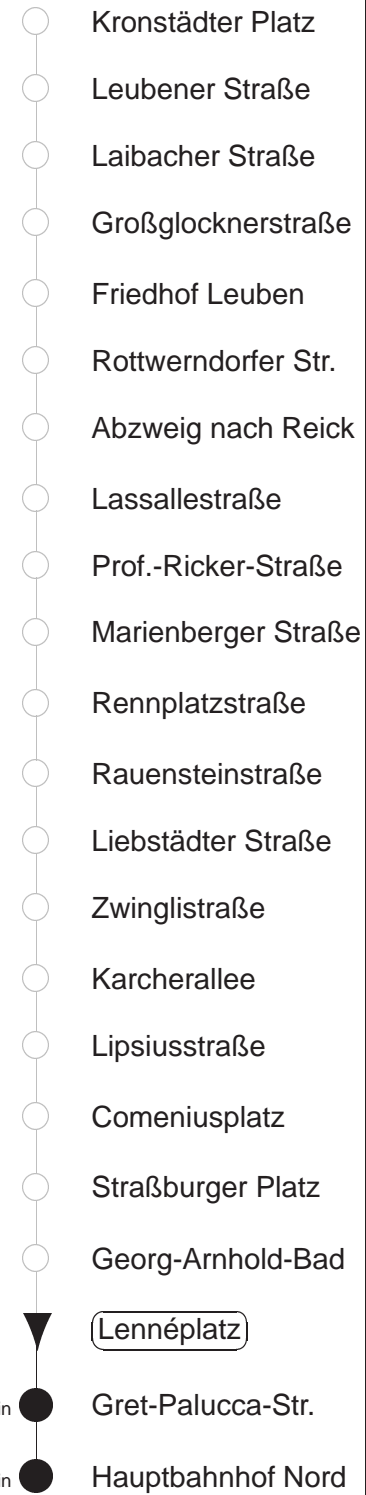

Richtung: **Hauptbahnhof Nord**

Haltestelle: **Lennéplatz**

Stunden	Minuten			
MONTAG, DONNERSTAG und FREITAG				
5	26	46		
6	06	26	41	56
7.....21	11	26	41	56
22	07G	26	32T	55
23	02T			
DIENSTAG, 31.12.24				
8	26	56		
9.....19	11	26	41	56
20	11	26T	41	56G
21	11			
SONNABEND				
8	26	56		
9.....21	11	26	41	56
22	07G	26	32T	55
23	02T			
SONN- und FEIERTAG				
9	26	56		
10.....20	11	26	41	56
21	11G	25	32T	55
22	02T			

G = ab Hauptbahnhof zum Betriebshof Gorbitz
T = ab Hauptbahnhof zum Betriebshof Trachenberge